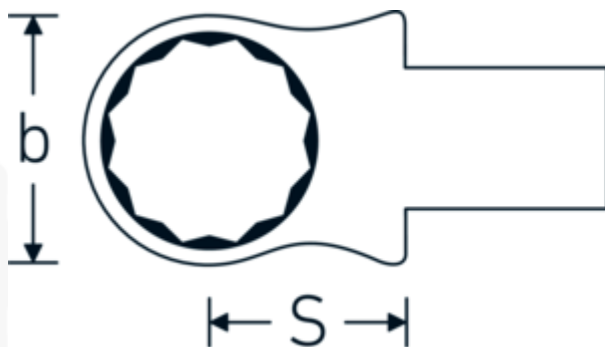

Insteekringsleutel

732/40

Artikelnr. 58224021
GTIN 4018754034260
Model 732/40 21

Aanwijzing.

Insteekringsleutel Maat 21mm Wkz.Aufn.14 x 18

Eigenschappen.

- Voor momentsleutels met vierkante mof
- Vastgezet door penvergrendeling
- Verchroomd over nikkel, duurzaam en spaanbestendig
- Drop gesmeed, gehard en gekoeld in een oliebad
- Extreem veerkrachtig, uitzonderlijk duurzaam

Voordelen.

Voor momentsleutels met vierkantopname

Technische tekening.

Technische kenmerken.

Breedte mm (b)	33 mm
Afmeting gereedschapshouder [vierkant inwendig]	14 x 18 mm
Hoogte mm (h)	15 mm
S	25 mm
Sleutelplaatdikte [mm]	21 mm

Logistieke gegevens.

Diepte mm (IFS)	67
Breedte mm (IFS)	33
Hoogte mm (IFS)	21
WEEE/ElektroG	nicht ear-pflichtig
Lengte (verpakt, mm)	72
Breedte (verpakt, mm)	36
Hoogte (verpakt, mm)	22
Volume (verpakt, dm3)	0.057024 dm3
Artikelnr.	58224021
Gewicht (bruto, KG)	0,155
Gewicht PAP (KG)	0,000
Gewicht PVC (KG)	0,002
GTIN	4018754034260
Land van oorsprong AWR	GERMANY
Regio van oorsprong	Nordrhein-Westfalen
Douanetarief nr.	82041100
Verpakkingsstandaard	1
Gewicht (g)	144 g