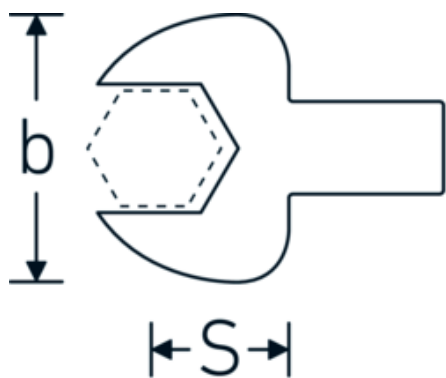

Gaffel-indstiksværktøj

731/10

Art. nr. 58211019
GTIN 4018754033911
Model 731/10 19

Betegnelse.

Gaffel-indstiksværktøj Str. 19mm Værktøjshold. 9 x 12

Fordele.

Til momentnøgler med firkantet indstik

Teknisk tegning.

Tekniske egenskaber.

Bredde mm. (b)	42 mm
Værktøjsholderens størrelse [indvendig firkant]	9 x 12 mm
Højde mm. (h)	9 mm

Logistiske data.

Dybde mm. (IFS)	46
Bredde mm. (IFS)	42
Højde mm. (IFS)	14
WEEE/ElektroG	nicht ear-pflichtig

S	20 mm	Længde (pakket, mm.)	52
Nøglestørrelse [mm.]	19 mm	Bredde (pakket, mm.)	45
		Højde (pakket, mm.)	15
		Volym (förpackad, dm3)	0.0351 dm3
		Art. nr.	58211019
		Vægt (brutto, kg)	0,075
		Vægt PAP (kg)	0,000
		Vægt PVC (kg)	0,002
		GTIN	4018754033911
		Oprindelsesland AWR	GERMANY
		Oprindelsesregion	Nordrhein-Westfalen
		Toldtarif nr.	82041100
		Pakkestandard	1
		Vægt (g)	74 g