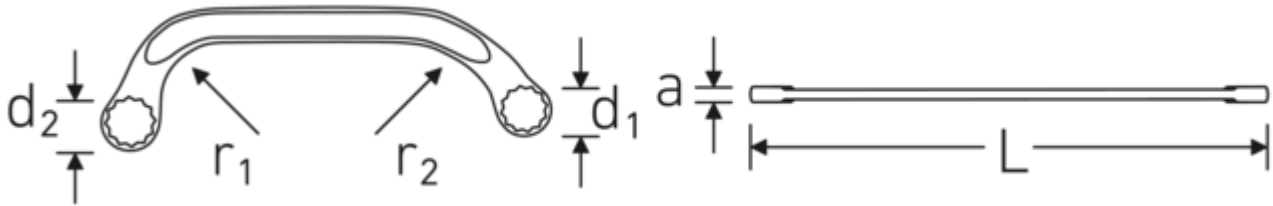

Dubbele ringsleutel STARTER, metrisch

STARTER 27

Artikelnr. **41091618**
GTIN **4018754096770**
Model **STARTER 27 16 x 18**

Aanwijzing.

Dubbele ringsleutel STARTER Maat 16 x 18 mm L.200mm

Eigenschappen.

- ISO 3318
- Chrome-Alloy-Steel, verchromd

Dunwandige ringen

De smalle diameter van onze ringen vereenvoudigt het werk in krappe ruimtes. De zijkanten van de ringen zijn hoger dan bij standaardmoeren, waardoor vastlopen wordt voorkomen.

Technische tekening.

Technische kenmerken.

a	8,5 mm
Uitvoerprofiel	Dubbel-zeskant AS-drive
d1	25,3 mm
d2	27,5 mm
Lengte mm (L)	200 mm
r1	47 mm
r2	68 mm
Flatbreedte 1 [mm]	16 mm
Breedte over vlakken 2 [mm]	18 mm

Logistieke gegevens.

Diepte mm (IFS)	200
Breedte mm (IFS)	68
Hoogte mm (IFS)	9
Lengte (verpakt, mm)	230
Breedte (verpakt, mm)	95
Hoogte (verpakt, mm)	35
Volume (verpakt, dm ³)	0.76475 dm ³
Artikelnr.	41091618
Gewicht (bruto, KG)	0,650
Gewicht PAP (KG)	0,000
Gewicht PVC (KG)	0,010
GTIN	4018754096770
Land van oorsprong AWR	GERMANY
Regio van oorsprong	Nordrhein-Westfalen
WEEE/ElektroG	nicht ear-pflichtig
Douanetarief nr.	82041100
Verpakkingsstandaard	5
Gewicht (g)	130 g