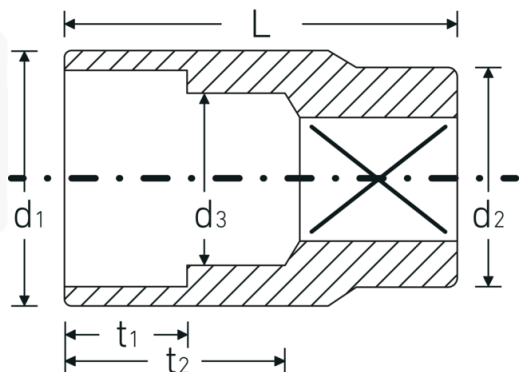

Steckschlüsseinsätze 1/2", metrisch

52

Art.-Nr. 03030019

GTIN 4018754005918

Modell 52 19

Bezeichnung.

1/2 " Steckschlüsseinsatz SW 19mm L.38mm

Eigenschaften.

Technische Zeichnung.

Technische Attribute.

Abtriebsprofil	Sechskant AS-Drive
Antriebsvierkant innen (Zoll)	1/2 "
d1	26,2 mm
d2	25 mm
d3	18 mm
DIN	DIN 3124 / ISO 2725-1, ASME B 107.5M, DIN EN 3709
Länge mm (L)	38 mm
Schlüsselweite [mm]	19 mm
t1	16 mm
t2	21,7 mm

Logistikdaten.

Tiefe mm (IFS)	38
Breite mm (IFS)	27
Höhe mm (IFS)	27
WEEE/ElektroG	nicht ear-pflichtig
Länge (verpackt, mm)	140
Breite (verpackt, mm)	58
Höhe (verpackt, mm)	40
Volumen (verpackt, dm3)	0.3248 dm3
Art.-Nr.	03030019
Gewicht (brutto, kg)	0,800
Gewicht PAP (kg)	0,000
Gewicht PVC (kg)	0,007
GTIN	4018754005918
Ursprungsland AWR	GERMANY
Ursprungsregion	Nordrhein-Westfalen
Zolltarifnr.	82042000
Packnorm	10
Gewicht (g)	80 g

Varianten.

Art.-Nr.	Modell-Nr. (ERP)	Bezeichnung	GTIN
03030008	52 8	1/2 " Steckschlüsseleinsatz SW 8mm L.38mm	4018754005802
03030009	52 9	1/2 " Steckschlüsseleinsatz SW 9mm L.38mm	4018754005819
03030010	52 10	1/2 " Steckschlüsseleinsatz SW 10mm L.38mm	4018754005826
03030011	52 11	1/2 " Steckschlüsseleinsatz SW 11mm L.38mm	4018754005833
03030012	52 12	1/2 " Steckschlüsseleinsatz SW 12mm L.38mm	4018754005840
03030013	52 13	1/2 " Steckschlüsseleinsatz SW 13mm L.38mm	4018754005857
03030014	52 14	1/2 " Steckschlüsseleinsatz SW 14mm L.38mm	4018754005864
03030015	52 15	1/2 " Steckschlüsseleinsatz SW 15mm L.38mm	4018754005871
03030016	52 16	1/2 " Steckschlüsseleinsatz SW 16mm L.38mm	4018754005888
03030017	52 17	1/2 " Steckschlüsseleinsatz SW 17mm L.38mm	4018754005895
03030018	52 18	1/2 " Steckschlüsseleinsatz SW 18mm L.38mm	4018754005901
03030019	52 19	1/2 " Steckschlüsseleinsatz SW 19mm L.38mm	4018754005918
03030020	52 20	1/2 " Steckschlüsseleinsatz SW 20mm L.42mm	4018754005925
03030021	52 21	1/2 " Steckschlüsseleinsatz SW 21mm L.42mm	4018754005932