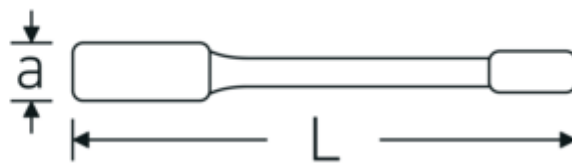

4205

Art. no. 42050050
GTIN 4018754024223
Model 4205 50

Label. Stl. 50mm L.250mm

Features.

- DIN 7444
- special stål, grå

Technical Drawing.

Technical Attributes.

a	23,5 mm
Bredd mm (b)	80 mm
DIN	DIN 7444
Längd mm (L)	250 mm
Nyckelstorlek 1 [mm]	50 mm

Logistics data.

Djup mm (IFS)	255
Bredd mm (IFS)	80
Höjd mm (IFS)	24
Längd (packad, mm)	255
Bredd (packad, mm)	80
Höjd (packad, mm)	24
Volym (förpackad, dm ³)	0.4896 dm ³
Art. no.	42050050
Vikt (brutto, kg)	1,120
Vikt PAP (kg)	0,000
Vikt PVC (kg)	0,000