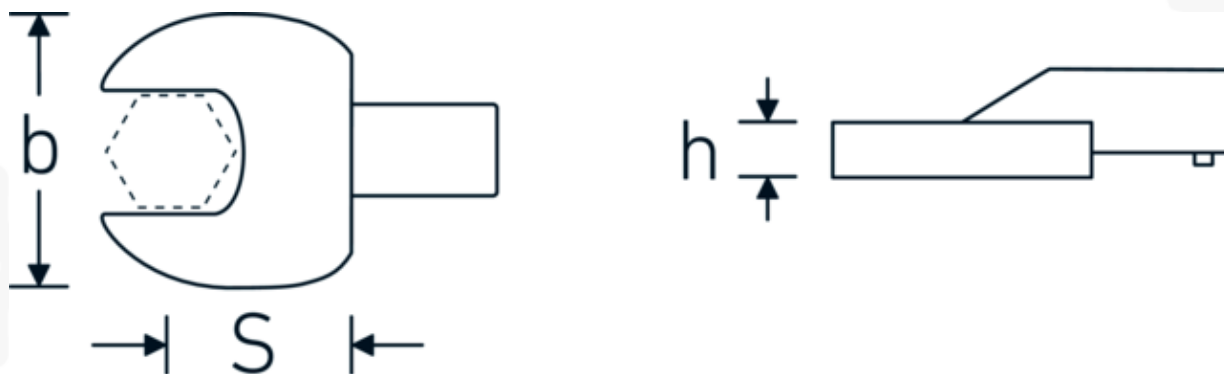

Chiavi a bocca ad innesto

731/100

Nr. art **58211041**
GTIN **4018754238705**
Modello **731/100 SW 41**

Designazione.

Chiave a bocca a innesto Mis. 41mm Dimensioni dell'innesto 22 x 28

Descrizione.

- Per chiavi dinamometriche con attacco quadrato
- Fissato con bloccaggio a perno
- Cromatura su nichel, durevole e resistente ai trucioli
- Formato a getto, temprato e raffreddato in bagno d'olio
- Estremamente resiliente, eccezionalmente durevole

Vantaggi.

Per chiavi dinamometriche con adattatore quadro

Disegno tecnico.

Attributi tecnici.

Larghezza mm (b)	84 mm
Taglia del portautensili [quadrato interno]	22 x 28 mm
Altezza mm (h)	16 mm
S	55 mm
Larghezza tra i piatti [mm]	41 mm

Dati logistici.

Profondità mm (IFS)	115
Larghezza mm (IFS)	82
Altezza mm (IFS)	32
RAEE/Legge sull'elettricità	nicht ear-pflichtig
Lunghezza (imballata, mm)	115
Larghezza (imballata, mm)	87
Altezza (imballata, mm)	33
Volume (imballato, dm3)	0.330165 dm3
N° Art.	58211041
Peso (lordo, kg)	0,896
Peso PAP (kg)	0,000
Peso PVC (kg)	0,005
GTIN	4018754238705
Paese di origine AWR	GERMANY
Regione di origine	Nordrhein-Westfalen
N. tariffa doganale	82041100
Standard di imballaggio	1
Peso [mm]	894 g