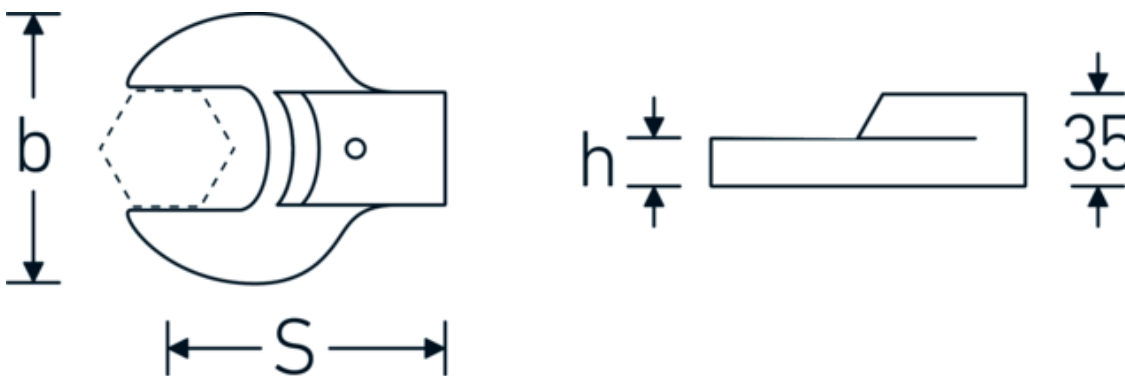

### Bezeichnung.

Maul-Aufsteckwerkzeug SW 34mm Wkz.Aufn.24,5 x 28

### Technische Attribute.

Breite mm (b)	72 mm
Gr. Wkz.-Aufnahme Außenvierkant	24,5 x 28 mm
Höhe mm (h)	15 mm
S	95 mm
Schlüsselweite [mm]	34 mm