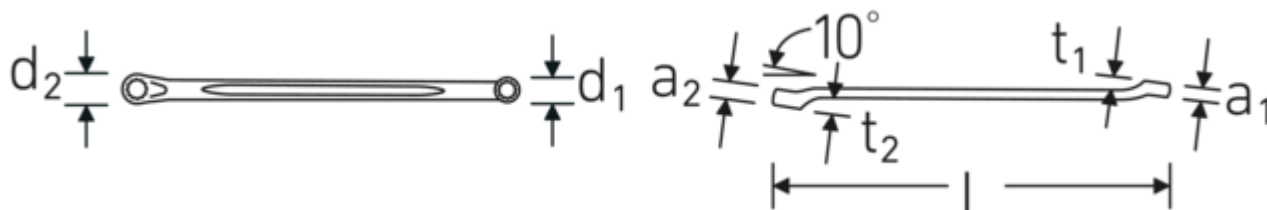

Dibujo técnico.

Atributos técnicos.

a1	14,5 mm
a2	15 mm
Perfil de salida	Hexágono doble AS-drive
d1	34,1 mm
d2	36,5 mm
Longitud mm (L)	340 mm
Superficie	cromado
Posición del anillo	10 °
Anchura de los planos 1 [pulgada]	15/16 "
Anchura de los planos 2 [pulgadas]	1 "
t1	22 mm
t2	23 mm

Datos logísticos.

Profundidad mm (IFS)	350
Anchura mm (IFS)	35
Altura mm (IFS)	23
Longitud (empaquetada, mm)	360
Anchura (empaquetada, mm)	150
Altura en pulgadas	50
Volumen (envasado, dm3)	2.7 dm3
Núm. art.	41614648
Peso (bruto, kg)	1,940
Peso PAP (kg)	0,000
Peso PVC (kg)	0,017
GTIN	4018754139484
País de origen AWR	GERMANY
Región de origen	Nordrhein-Westfalen
RAEE/Ley eléctrica	nicht ear-pflichtig
Arancel de aduanas núm.	82041100
Norma de embalaje	5
Peso	375 g