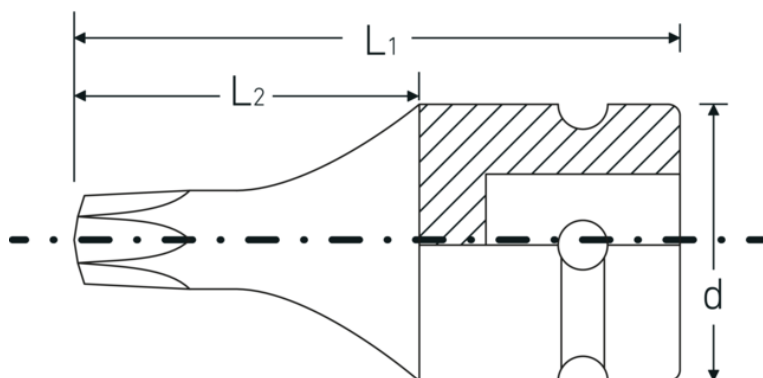

- pour vis TORX® femelles
- carré d'entraînement femelle 1/2"
- Chrome Alloy Steel, finition brunie

Avantages.

Carré d'entraînement femelle 1/2".

Points forts du produit.

Fonctionnalité optimisée.

Toutes les douilles IMPACT possèdent un trou de part en part pour la tige de liaison ainsi qu'une gorge profonde pour la bague de sécurité en caoutchouc. La tige de sûreté n'est pas sous contrainte durant l'application.

Grande précision d'ajustement.

La grande précision d'ajustement due à des tolérances extrêmement étroites garantit une transmission sans jeu de la force de la visseuse à choc sur la douille et une action nettement meilleure.

Dessin technique.

Attributs techniques.

Empreinte	TORX®
Profil de sortie TORX® (mm)	5,5 mm
Carré d'entraînement intérieur (pouces)	1/2 "
d	25 mm
Taille Profil de sortie	T30
L1	40 mm
L2	21 mm

Données logistiques.

Profondeur mm (IFS)	40
Largeur	25
Hauteur mm (IFS)	25
WEEE/ElektroG	nicht ear-pflichtig
Longueur (emballé, mm)	105
Largeur (emballé, mm)	45
Hauteur (emballé, mm)	26
Volume (emballé, dm3)	0.12285 dm3
Réf. n°	23070030
Poids (brut, kg)	0,291
Poids PAP (kg)	0,000
Poids PVC (kg)	0,005
GTIN	4018754015221
Pays d'origine AWR	GERMANY
Région d'origine	Nordrhein-Westfalen
Position tarifaire	82042000
Emballage	5
Poids	57 g