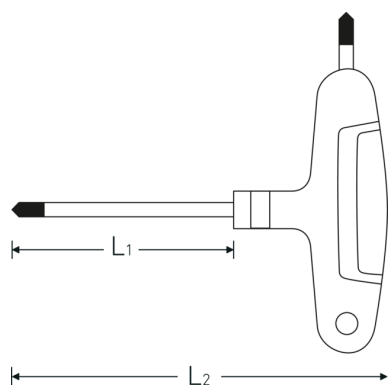

### Label.

TORX®-mejslar med T-handtag T45 L.130mm

### Features.

- med 3-komponents tvärhandtag
- för invändiga TORX®-skruvar
- krom-vanadium, matt förkromad
- svart spets

## Technical Attributes.

Storlek utmatningsprofil	T45
L1	130 mm
L2	165 mm

## Logistics data.

Djup mm (IFS)	146
Bredd mm (IFS)	163
Höjd mm (IFS)	28
Längd (packad, mm)	600
Bredd (packad, mm)	200

Höjd (packad, mm)	57
Volym (förpackad, dm <sup>3</sup> )	6.84 dm <sup>3</sup>
Art. no.	43293045
Vikt (brutto, kg)	1,476
Vikt PAP (kg)	0,000
Vikt PVC (kg)	0,026
GTIN	4018754324484
Ursprungsland AWR	GERMANY
Ursprungsregion	Nordrhein-Westfalen
WEEE/ElektroG	nicht ear-pflichtig
Tulltaxa nr.	82054000
Förpackningsstandard	10
Vikt (g)	119 g