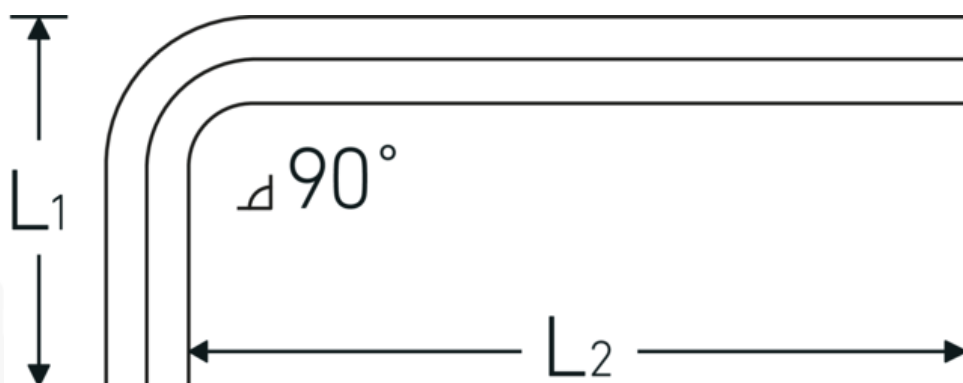

Disegno tecnico.

Attributi tecnici.

Profilo di uscita

Esagonale

Dati logistici.

Profondità mm (IFS)

105