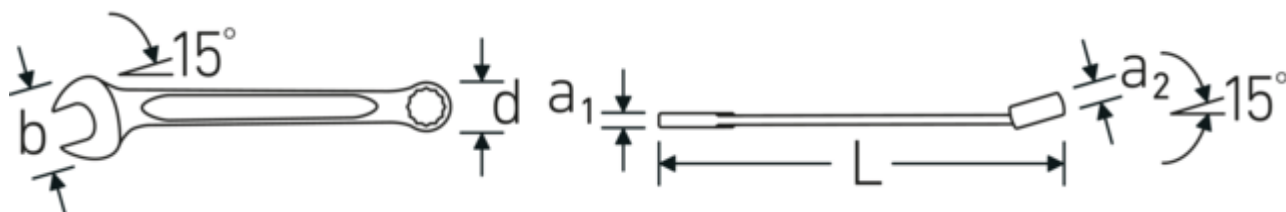

Anti-Slip-Drive

Den speciella AS-Drive-profilen möjliggör hög kraftöverföring till skruvarnas och bultarnas ytor utan att skada dem. Detta förhindrar också att skruvhuvudet slits av.

Dubbel T-profil

Våra kombinations- och u-ringnycklar har en extra fördjupning i mitten av verktyget. Precis som principen med en dubbel T-balk ger detta en enorm bärförmåga och maximal styrka samtidigt som vikten minskas.

Tunnväggiga ringar

Ringens tunna väggdiameter underlättar arbete i trånga utrymmen. Ringsidorna är högre än standardmuttrarna, vilket förhindrar klämning.

Offset Shaft Design

Våra skiftnycklar är specialutformade med extra förstärkning i de belastningszoner där den största kraften appliceras - nämligen vid förbindelsen mellan käften och skftet - för att förhindra deformation.

Technical Drawing.

Technical Attributes.

a1	5,3 mm
a2	8,5 mm
Bredd mm (b)	35 mm
d	21,9 mm
DIN	DIN 3113 Form A / ISO 7738 Form A

Logistics data.

Djup mm (IFS)	172
Bredd mm (IFS)	35
Höjd mm (IFS)	13
Längd (packad, mm)	180
Bredd (packad, mm)	75