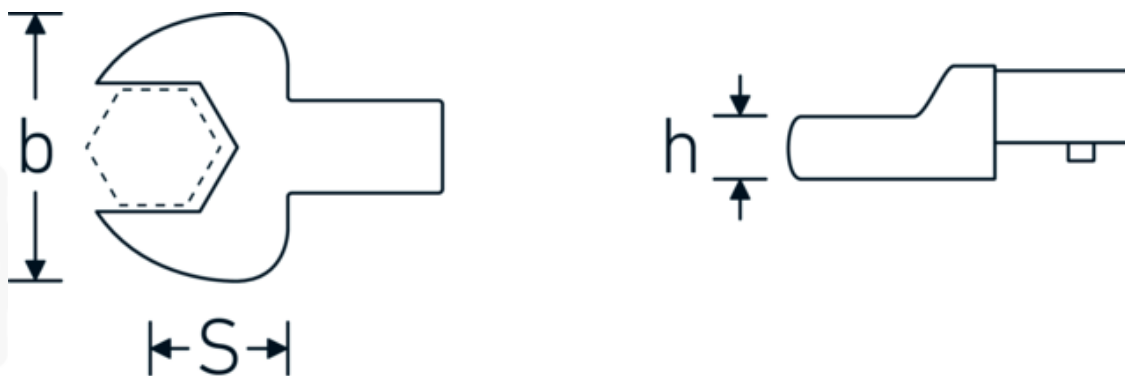

Insteeksteeksleutel

731/10

Artikelnr. **58211014**
GTIN **4018754033867**
Model **731/10 14**

Aanwijzing.

Insteeksteeksleutel Maat 14mm Wkz.Aufn.9 x 12

Eigenschappen.

- Voor momentsleutels met vierkante mof
- Vastgezet door penvergrendeling
- Chroom plating over nikkel, duurzaam en spaanbestendig
- Drop forged, gehard en gekoeld in een oliebad
- Extreem veerkrachtig, uitzonderlijk duurzaam

Voordelen.

Voor momentsleutels met vierkantopname

Technische tekening.

Technische kenmerken.

Breedte mm (b)	35 mm
Afmeting gereedschapshouder [vierkant inwendig]	9 x 12 mm
Hoogte mm (h)	8 mm
S	17,5 mm
Sleutelplaatdikte [mm]	14 mm

Logistieke gegevens.

Diepte mm (IFS)	41
Breedte mm (IFS)	34
Hoogte mm (IFS)	15
WEEE/ElektroG	nicht ear-pflichtig
Lengte (verpakt, mm)	47
Breedte (verpakt, mm)	37
Hoogte (verpakt, mm)	16
Volume (verpakt, dm3)	0.027824 dm3
Artikelnr.	58211014
Gewicht (bruto, KG)	0,055
Gewicht PAP (KG)	0,000
Gewicht PVC (KG)	0,002
GTIN	4018754033867
Land van oorsprong AWR	GERMANY
Regio van oorsprong	Nordrhein-Westfalen
Douanetarief nr.	82041100
Verpakkingsstandaard	1
Gewicht (g)	52 g