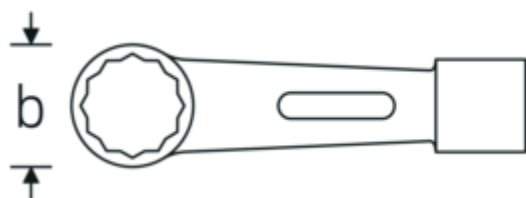

Klucze oczkowe do pobijania

StahlwilleSTABIL® 8

Art. nr 42010120
GTIN 4018754023387
Modelka 8 120

Oznaczenie.

Klucz oczkowy udarowy Rozmiar 120 mm Dł.510mm

Właściwości.

StahlwilleSTABIL®

- stal stopowa chromowa, lakierowane na zielono

Rysunek techniczny.

Atrybuty techniczne.

a	82 mm
Szerokość mm (b)	174 mm
Długość mm (L)	510 mm
Szerokość w poprzek mieszkań 1 [mm]	120 mm

Dane logistyczne.

Głębokość mm (IFS)	515
Szerokość mm (IFS)	174
Wysokość mm (IFS)	84
Długość (w opakowaniu, mm)	515

Szerokość (w opakowaniu, mm)	174
Wysokość (w opakowaniu, mm)	84
Objętość (w opakowaniu, dm³)	7.52724 dm ³
Art. nr	42010120
Waga (brutto, kg)	14,990
Waga PAP (kg)	0,000
Waga PVC (kg)	0,000
GTIN	4018754023387
Kraj pochodzenia AWR	GERMANY
Region pochodzenia	Nordrhein-Westfalen
WEEE/ElektroG	nicht ear-pflichtig
Nr taryfy celnej	82041100
Standard pakowania	1
Waga (g)	15308 g