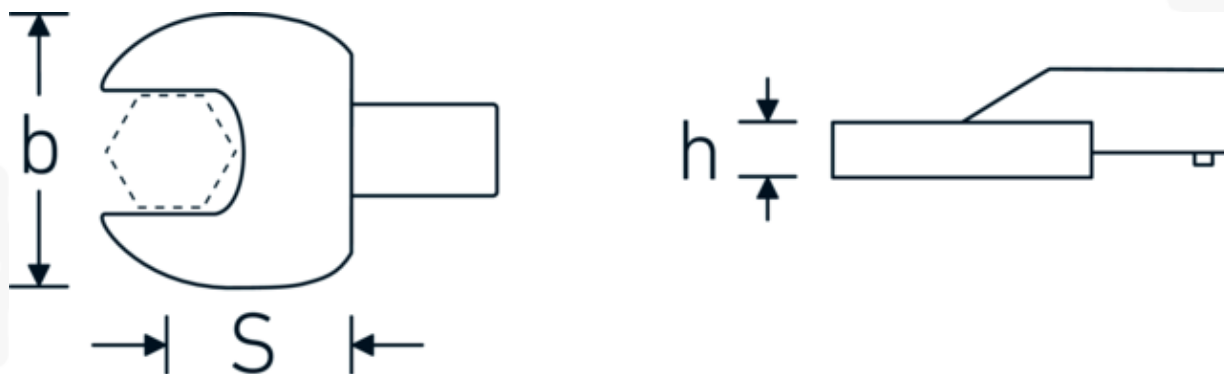

Insteeksteeksleutel

731/100

Artikelnr. **58211034**
GTIN **4018754238682**
Model **731/100 SW 34**

Aanwijzing.

Insteeksteeksleutel Maat 34mm Wkz.Aufn.22 x 28

Eigenschappen.

- Voor momentsleutels met vierkante mof
- Vastgezet door penvergrendeling
- Verchroomd over nikkel, duurzaam en spaanbestendig
- Gesmeed, gehard en gekoeld in een oliebad
- Extreem veerkrachtig, uitzonderlijk duurzaam

Voordelen.

Voor momentsleutels met vierkantopname

Technische tekening.

Technische kenmerken.

Breedte mm (b)	72 mm
Afmeting gereedschapshouder [vierkant inwendig]	22 x 28 mm
Hoogte mm (h)	15 mm
S	55 mm
Sleutelplaatdikte [mm]	34 mm

Logistieke gegevens.

Diepte mm (IFS)	115
Breedte mm (IFS)	72
Hoogte mm (IFS)	32
WEEE/ElektroG	nicht ear-pflichtig
Lengte (verpakt, mm)	115
Breedte (verpakt, mm)	75
Hoogte (verpakt, mm)	35
Volume (verpakt, dm3)	0.301875 dm3
Artikelnr.	58211034
Gewicht (bruto, KG)	0,731
Gewicht PAP (KG)	0,000
Gewicht PVC (KG)	0,005
GTIN	4018754238682
Land van oorsprong AWR	GERMANY
Regio van oorsprong	Nordrhein-Westfalen
Douanetarief nr.	82041100
Verpakkingsstandaard	1
Gewicht (g)	731 g