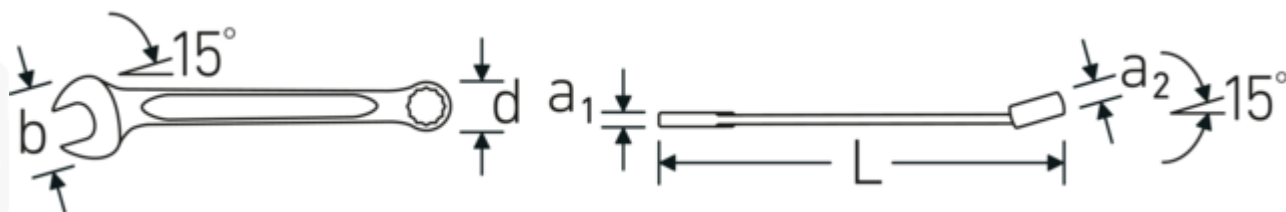

Tyndvæggede ringe

Vores ringes tynde vægdiаметer gør det nemmere at arbejde på trange steder. Ringsiderne er højere end standardmøtrikker, hvilket forhindrer fastklemning.

Offset Shaft Design

Vores skruenøgler er specielt designet med ekstra forstærkning i de belastningszoner, hvor den største kraft anvendes - nemlig ved forbindelsen mellem kæben og skaftet - for at forhindre deformation.

Teknisk tegning.

Tekniske egenskaber.

a1	13 mm
a2	20 mm
Bredde mm. (b)	94.5 mm
d	65,3 mm
DIN	DIN 3113 Form A / ISO 7738 Form A
Længde mm. (L)	500 mm
Kæbeposition	15 °
Ringposition	15 °
Nøglestørrelse 1 [tommer]	1 13/16 "
Nøglestørrelse 2 [tommer]	1 13/16 "