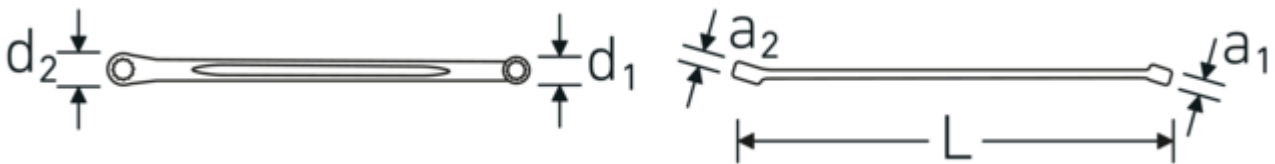

Tecnologie e caratteristiche.

Profilo a doppia T

Le nostre chiavi combinate e ad anello sono dotate di un ulteriore incavo al centro dell'utensile. Simile al principio di una doppia trave a T, questo sistema offre una straordinaria capacità di serraggio e la massima resistenza, riducendo al contempo il peso.

Anelli a pareti sottili

Il diametro sottile delle pareti dei nostri anelli facilita il lavoro in spazi ristretti. I lati degli anelli sono più alti dei dadi standard per evitare inceppamenti.

Disegno tecnico.

Attributi tecnici.

a1	13,5 mm
a2	15 mm
Profilo di uscita	Spline-drive
d1	32 mm
d2	36,5 mm
Dimensioni Profilo di uscita	28 x 32
Lunghezza mm (L)	430 mm
Posizione dell'anello	15 °
Larghezza tra i piatti 1 [pollice]	7/8 "
Larghezza tra i piatti 2 [pollici]	1 "