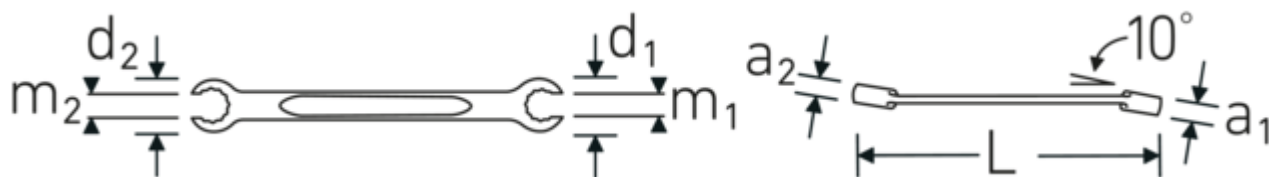

Teknisk tegning.

Tekniske egenskaber.

a1	12 mm
a2	13 mm
Udgangsprofil	Dobbeltsekskant AS-drive
d1	29 mm
d2	33 mm
DIN	DIN 3118 / ISO 3318
Længde mm. (L)	220 mm
m1	13 mm
m2	15,8 mm
Nøglestørrelse 1 [mm.]	16 mm
Ringposition	10 °
Nøglestørrelse 2 [mm.]	19 mm

Logistiske data.

Dybde mm. (IFS)	220
Bredde mm. (IFS)	34
Højde mm. (IFS)	17
Længde (pakket, mm.)	240
Bredde (pakket, mm.)	75
Højde (pakket, mm.)	40
Volym (förpackad, dm3)	0.72 dm3
Art. nr.	41081619
Vægt (brutto, kg)	0,765
Vægt PAP (kg)	0,000
Vægt PVC (kg)	0,010
GTIN	4018754086313
Oprindelsesland AWR	GERMANY
Oprindelsesregion	Nordrhein-Westfalen
WEEE/ElektroG	nicht ear-pflichtig
Toldtarif nr.	82041100
Pakkestandard	5
Vægt (g)	155 g

Varianter.

Art. nr.	Model nr. (ERP)	Betegnelse	GTIN
41081417	OPEN RING 24 14 x 17	Doppeltringnøgle åben vinklet OPEN RING Str. 14 x 17 mm L.200mm	4018754021949
41081619	OPEN RING 24 16 x 19	Doppeltringnøgle åben vinklet OPEN RING Str. 16 x 19 mm L.220mm	4018754086313
41081719	OPEN RING 24 17 x 19	Doppeltringnøgle åben vinklet OPEN RING Str. 17 x 19 mm L.220mm	4018754021956
41081922	OPEN RING 24 19 x 22	Doppeltringnøgle åben vinklet OPEN RING Str. 19 x 22 mm L.230mm	4018754021970