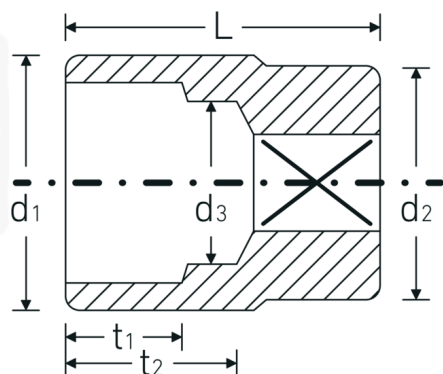

Steckschlüsseinsätze zöllig, 3/4"

55a

Art.-Nr. 05410069

GTIN 4018754009473

Modell 55 A 1 13/16

Bezeichnung.

3/4 " Steckschlüsseinsatz SW 1 13/16" L.73mm

Eigenschaften.

- Doppelsechskant mit AS-Drive-Profil
- 3/4" Innenvierkant-Antrieb
- HPQ® Hochleistungsstahl, verchromt
- SAE AS 954-E (Prüfwerte) / ASME B 107.1

Technologien und Leistungsmerkmale.

High Performance Quality (HPQ®)

Technische Zeichnung.

Technische Attribute.

Abtriebsprofil	Doppelsechskant AS-Drive
Antriebsvierkant innen (Zoll)	3/4 "
d1	61,5 mm
d2	40 mm
d3	33 mm
Länge mm (L)	73 mm
Schlüsselweite [Zoll]	1 13/16 "
t1	34 mm
t2	43,5 mm

Logistikdaten.

Tiefe mm (IFS)	73
Breite mm (IFS)	62
Höhe mm (IFS)	62
WEEE/ElektroG	nicht ear-pflichtig
Länge (verpackt, mm)	75
Breite (verpackt, mm)	65
Höhe (verpackt, mm)	65
Volumen (verpackt, dm3)	0.316875 dm3
Art.-Nr.	05410069
Gewicht (brutto, kg)	0,600
Gewicht PAP (kg)	0,000
Gewicht PVC (kg)	0,006
GTIN	4018754009473
Ursprungsland AWR	GERMANY
Ursprungsregion	Nordrhein-Westfalen
Zolltarifnr.	82042000
Packnorm	1
Gewicht (g)	605 g