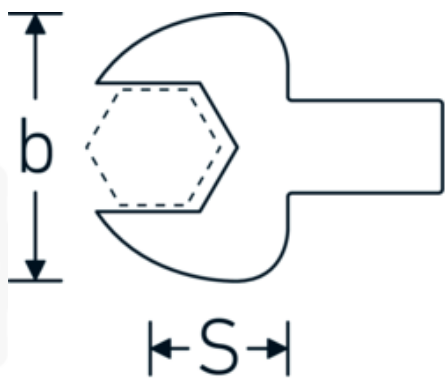

### Aanwijzing.

Insteeksteeksleutel Maat 34mm Wkz.Aufn.14 x 18

### Eigenschappen.

- Voor momentsleutels met vierkante mof
- Vastgezet door penvergrendeling
- Verchroomd over nikkel, duurzaam en spaanbestendig
- Drop gesmeed, gehard en gekoeld in een oliebad
- Extreem veerkrachtig, uitzonderlijk duurzaam

## Technische kenmerken.

Breedte mm (b)	66 mm
Afmeting gereedschapshouder [vierkant inwendig]	14 x 18 mm
Hoogte mm (h)	14 mm
S	32,5 mm
Sleutelplaatdikte [mm]	34 mm