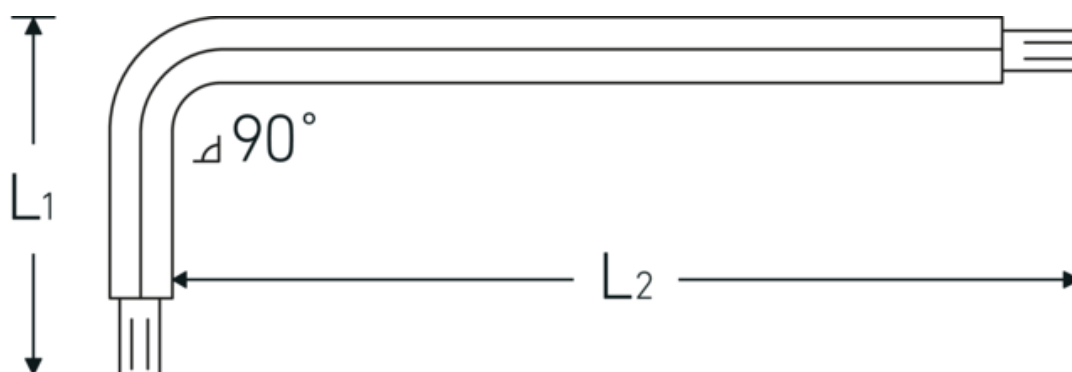

## Sechskant-Kugelkopf- Winkelschraubendreher

10767

Art.-Nr. 43263002  
GTIN 4018754332779  
Modell 10767 2 KUGELKOPF-  
WINKELSCHRAUBENDREHER  
SECHSKANT

**Bezeichnung.** Sechskant-Kugelkopf-Winkelschraubendreher Abtriebssechskant 2mm L.16mm x 99mm

**Eigenschaften.**

- für **metrische** Innensechskantschrauben
- mit Kugelkopf am langen Schaftende
- Schwenkwinkel bis 25° zu jeder Seite
- Chrome Alloy Steel, vernickelt

### Technische Zeichnung.

### Technische Attribute.

Abtriebsprofil	Sechskant
Abtriebssechskant außen (mm)	2 mm
L1	16 mm
L2	99 mm