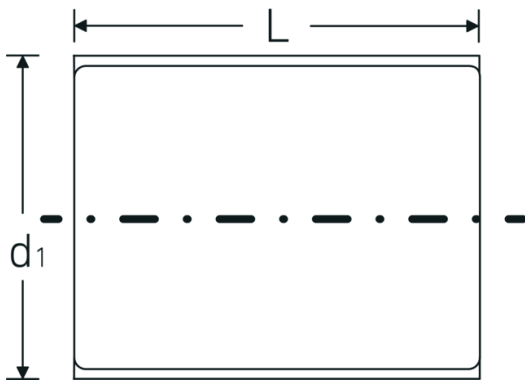

VDE-Steckschlüsseinsätze 1/2", metrisch

12179 VDE

Art.-Nr. 03370017

GTIN 4018754253791

Modell 12179 VDE-17

Bezeichnung.

1/2 " VDE-Steckschlüsseinsatz SW 17mm L.56mm

Eigenschaften.

Technische Zeichnung.

Technische Attribute.

Abtriebsprofil	Doppelsechskant AS-Drive
Antriebsvierkant innen (Zoll)	1/2 "
d1	29 mm
DIN	DIN EN 60900
Länge mm (L)	56 mm
Schlüsselweite [mm]	17 mm

Logistikdaten.

Tiefe mm (IFS)	55
Breite mm (IFS)	29
Höhe mm (IFS)	29
WEEE/ElektroG	nicht ear-pflichtig
Länge (verpackt, mm)	75
Breite (verpackt, mm)	35
Höhe (verpackt, mm)	35
Volumen (verpackt, dm3)	0.091875 dm3
Art.-Nr.	03370017
Gewicht (brutto, kg)	0,085
Gewicht PAP (kg)	0,000
Gewicht PVC (kg)	0,002
GTIN	4018754253791
Ursprungsland AWR	GERMANY
Ursprungsregion	Nordrhein-Westfalen
Zolltarifnr.	82042000
Packnorm	1
Gewicht (g)	82 g