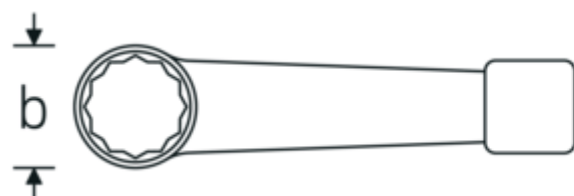

Rysunek techniczny.

Atrybuty techniczne.

a	41,5 mm
Szerokość mm (b)	152 mm
DIN	DIN 7444
Długość mm (L)	400 mm
Szerokość w poprzek mieszkań 1 [mm]	90 mm

Dane logistyczne.

Głębokość mm (IFS)	390
Szerokość mm (IFS)	142
Wysokość mm (IFS)	40
Długość (w opakowaniu, mm)	390