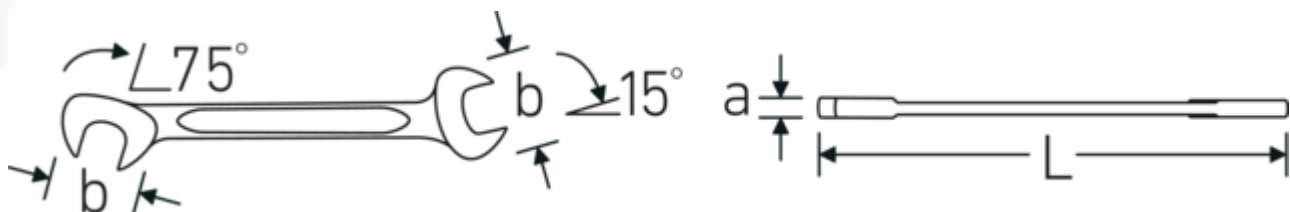

Dubbele steeksleutel klein ELECTRIC, imperiaal

ELECTRIC 12a

Artikelnr. **40461818**
GTIN **4018754019984**
Model **ELECTRIC 12a 9/32**

Aanwijzing.

Dubbele steeksleutel klein ELECTRIC Maat 9/32 " L.91mm

Eigenschappen.

- Chrome-Alloy-Steel, verchromd

Technologieën en kenmerken.

Dubbel-T-profiel

Onze combinatie- en ringsleutels hebben een extra uitsparing in het midden van het gereedschap. Vergelijkbaar met het principe van een dubbele T-balk biedt dit een enorme overdrachtscapaciteit en maximale sterkte bij een lager gewicht.

Offset Shaft Design

Onze steeksleutels zijn speciaal ontworpen met extra versterking in de belastingszones waar de meeste kracht wordt uitgeoefend - namelijk bij de verbinding tussen de bek en de steel - om vervorming te voorkomen.

Technische tekening.

Technische kenmerken.

a	2 mm
Breedte mm (b)	14.7 mm
Lengte mm (L)	91 mm
Positie bek	15/75 °
Breedte over vlakken 1 [inch]	9/32 "
Breedte over flats 2 [inch]	9/32 "

Logistieke gegevens.