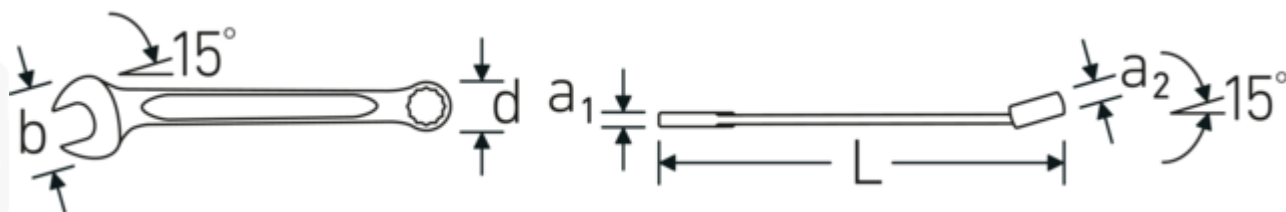

Teknisk tegning.