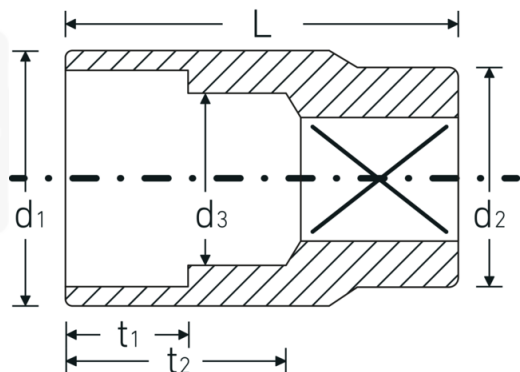

Steckschlüsseinsätze 1/2", metrisch

50

Art.-Nr. 03010026

GTIN 4018754005345

Modell 50 26

Bezeichnung.

1/2 " Steckschlüsseinsatz SW 26mm L.42mm

Eigenschaften.

- Doppelsechskant mit AS-Drive-Profil
- 1/2" Innenvierkant-Antrieb
- HPQ® Hochleistungsstahl, verchromt
- DIN 3124 / ISO 2725-1 / DIN EN 3709 / ASME B 107.5 M

Technologien und Leistungsmerkmale.

High Performance Quality (HPQ®)

Technische Zeichnung.

Technische Attribute.

Abtriebsprofil	Doppelsechskant AS-Drive
Antriebsvierkant innen (Zoll)	1/2 "
d1	34,4 mm
d2	25 mm
d3	23 mm
DIN	DIN 3124 / ISO 2725-1, DIN EN 3709, ASME B 107.5 M
Länge mm (L)	42 mm
Schlüsselweite [mm]	26 mm
t1	18,5 mm
t2	24,3 mm

Varianten.

Art.-Nr.	Modell-Nr. (ERP)	Bezeichnung	GTIN
03010008	50 8	1/2 " Steckschlüsseleinsatz SW 8mm L.38mm	4018754005161
03010009	50 9	1/2 " Steckschlüsseleinsatz SW 9mm L.38mm	4018754005178
03010010	50 10	1/2 " Steckschlüsseleinsatz SW 10mm L.38mm	4018754005185
03010011	50 11	1/2 " Steckschlüsseleinsatz SW 11mm L.38mm	4018754005192
03010012	50 12	1/2 " Steckschlüsseleinsatz SW 12mm L.38mm	4018754005208
03010013	50 13	1/2 " Steckschlüsseleinsatz SW 13mm L.38mm	4018754005215
03010014	50 14	1/2 " Steckschlüsseleinsatz SW 14mm L.38mm	4018754005222
03010015	50 15	1/2 " Steckschlüsseleinsatz SW 15mm L.38mm	4018754005239
03010016	50 16	1/2 " Steckschlüsseleinsatz SW 16mm L.38mm	4018754005246
03010017	50 17	1/2 " Steckschlüsseleinsatz SW 17mm L.38mm	4018754005253
03010018	50 18	1/2 " Steckschlüsseleinsatz SW 18mm L.38mm	4018754005260
03010019	50 19	1/2 " Steckschlüsseleinsatz SW 19mm L.38mm	4018754005277
03010020	50 20	1/2 " Steckschlüsseleinsatz SW 20mm L.42mm	4018754005284
03010021	50 21	1/2 " Steckschlüsseleinsatz SW 21mm L.42mm	4018754005291