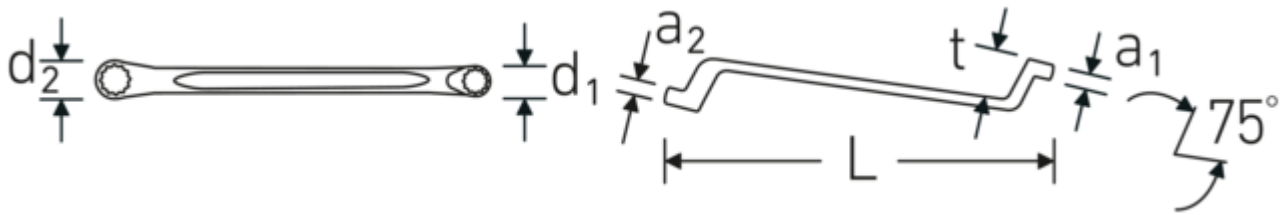

Dubbele ringsleutel StahlwilleSTABIL®, metrisch, diep gebogen

StahlwilleSTABIL® 20

Artikelnr. 41041013
GTIN 4018754020843
Model StahlwilleSTABIL 20 10 x 13

Aanwijzing.

Dubbele ringsleutel StahlwilleSTABIL Maat 10 x 13 mm L.220mm

Eigenschappen.

- StahlwilleSTABIL®
- diep doorgezet
 - DIN 838/ISO 10104
 - Chrome-Alloy-Steel, verchromd

Voordelen.

diep gebogen

Technologieën en kenmerken.

Anti-Slip-Drive

Het speciale AS-Drive-profiel maakt een hoge krachtoverbrenging mogelijk op de vlakke kanten van schroeven en bouten zonder ze te beschadigen. Dit voorkomt ook het afbreken van de schroef- of boutkop.

Dunwandige ringen

De smalle diameter van onze ringen vereenvoudigt het werk in krappe ruimtes. De zijkanten van de ringen zijn hoger dan bij standaardmoeren, waardoor vastlopen wordt voorkomen.

Technische tekening.

Technische kenmerken.

a1	9 mm
a2	10 mm
Uitvoerprofiel	Dubbel-zeskant AS-drive
d1	15,8 mm
d2	20 mm
Lengte mm (L)	220 mm
Flatbreedte 1 [mm]	10 mm
Ringpositie	75 °
Breedte over vlakken 2 [mm]	13 mm
t	25 mm