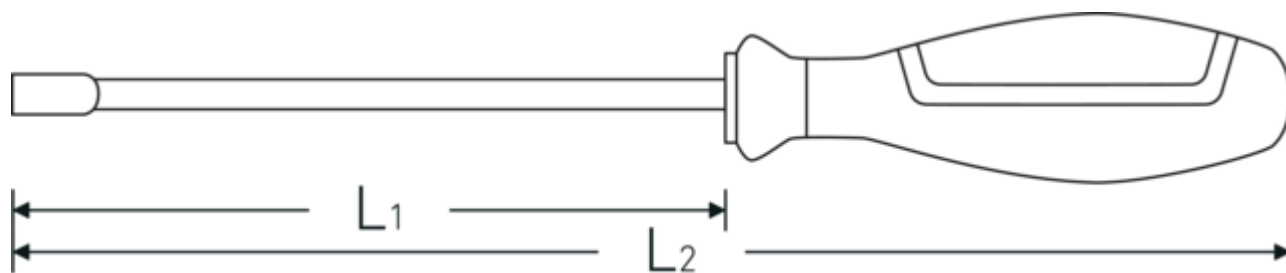

Giraviti con bussola esagonale, DRALL⁺

12500N

Nr. art 43093045

GTIN 4018754278251

Modello 12500N 4,5

Designazione.

Chiave a bussola con impugnatura, DRALL+ Mis. 4,5mm Lar.125mm

Descrizione.

- DIN 3125
- Chrom-Vanadium, cromati

Vantaggi.

DIN 3125

Tecnologie e caratteristiche.

Impugnatura a 3 componenti

La nostra impugnatura a 3 componenti combina componenti duri, morbidi e speciali rivestiti in fibra, che gli conferiscono un'ergonomia ottimizzata, la massima trasmissione di potenza e una maggiore sicurezza durante l'uso quotidiano.

Disegno tecnico.

Attributi tecnici.

d	7,5 mm
DIN	DIN 3125
L1	125 mm
L2	230 mm
Larghezza tra i piatti [mm]	4,5 mm

Dati logistici.

Profondità mm (IFS)	228
Larghezza mm (IFS)	25
Altezza mm (IFS)	25
Lunghezza (imballata, mm)	230
Larghezza (imballata, mm)	110
Altezza (imballata, mm)	65
Volume (imballato, dm3)	1.6445 dm3
N° Art.	43093045
Peso (lordo, kg)	0,668
Peso PAP (kg)	0,082
Peso PVC (kg)	0,000
GTIN	4018754278251
Paese di origine AWR	GERMANY
Regione di origine	Nordrhein-Westfalen
RAEE/Legge sull'elettricità	nicht ear-pflichtig
N. tariffa doganale	82041100
Standard di imballaggio	10
Peso [mm]	49 g