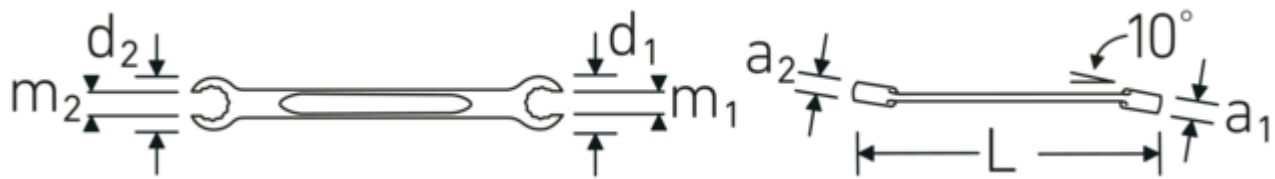

Eigenschappen.

- twaalfkant
- DIN 3118/ISO 3318
- Chrome-Alloy-Steel, verchromd

Voordelen.

met dubbel-zeskant

Technologieën en kenmerken.

Anti-Slip-Drive

Het speciale AS-Drive-profiel maakt een hoge krachtoverbrenging mogelijk op de vlakke kanten van schroeven en bouten zonder ze te beschadigen. Dit voorkomt ook het afbreken van de schroef- of boutkop.

Dunwandige ringen

De smalle diameter van onze ringen vereenvoudigt het werk in krappe ruimtes. De zijkanten van de ringen zijn hoger dan bij standaardmoeren, waardoor vastlopen wordt voorkomen.

Technische tekening.

Technische kenmerken.

a1	13 mm
a2	15 mm
Uitvoerprofiel	Dubbel-zeskant AS-drive
d1	33 mm
d2	37 mm
DIN	DIN 3118 / ISO 3318
Lengte mm (L)	230 mm
m1	15,8 mm
m2	17 mm
Flatbreedte 1 [mm]	19 mm
Ringpositie	10 °
Breedte over vlakken 2 [mm]	22 mm