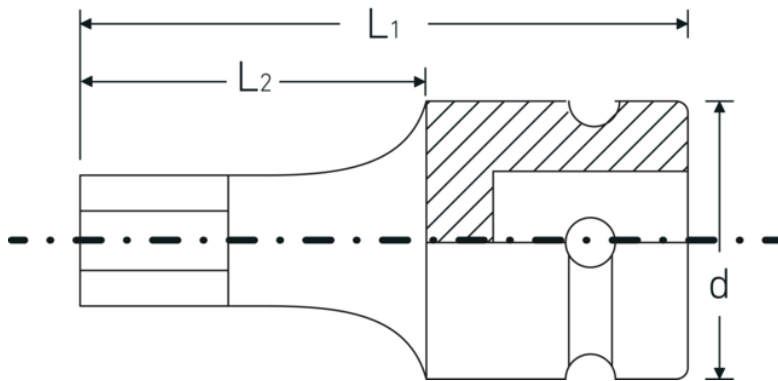

IMPACT-Schraubendrehereinsätze 1/2"

54IMP

Art.-Nr. 23050005

GTIN 4018754233793

Modell 54 IMP 5

Bezeichnung.

IMPACT-Schraubendrehereinsatz 1/2 " 5 mm L.40mm

Eigenschaften.

- für Innensechskantschrauben
- 1/2" Innenvierkant-Antrieb
- Chrome Alloy Steel, brüniert

Produkt-Highlights.

Optimierte Funktionalität.

Alle IMPACT-Steckschlüsseinsätze verfügen über eine durchgehende Querbohrung für den Verbindungsstift sowie eine tiefe Rille für den Sicherungs-Gummiring. Der Sicherungsstift wird bei der Anwendung nicht belastet.

Hohe Passgenauigkeit.

Die hohe Passgenauigkeit durch enge Toleranzen garantiert eine optimale, spielfreie Übertragung der Kräfte auf den Steckschlüsseinsatz.

Technische Zeichnung.

Technische Attribute.

Abtriebsprofil	Sechskant
Abtriebssechskant außen (mm)	5 mm
Antriebsvierkant innen (Zoll)	1/2 "
d	25 mm
L1	40 mm
L2	20 mm

Logistikdaten.

Tiefe mm (IFS)	38
Breite mm (IFS)	25
Höhe mm (IFS)	25
WEEE/ElektroG	nicht ear-pflichtig
Länge (verpackt, mm)	135
Breite (verpackt, mm)	26
Höhe (verpackt, mm)	26
Volumen (verpackt, dm3)	0.09126 dm3
Art.-Nr.	23050005
Gewicht (brutto, kg)	0,292
Gewicht PAP (kg)	0,000
Gewicht PVC (kg)	0,006
GTIN	4018754233793
Ursprungsland AWR	TAIWAN, PROVINCE OF CHINA
Ursprungsregion	Ausländischer Ursprung
Zolltarifnr.	82042000
Packnorm	5
Gewicht (g)	58 g