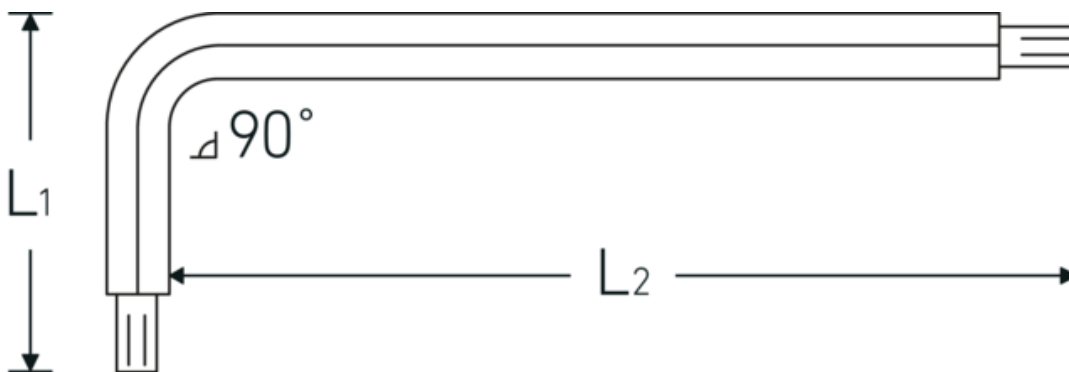

10767

Art. no. 43263012
GTIN 4018754332854
Model 10767 12 KUGELKOPF-
WINKELSCHRAUBENDREHER
SECHSKANT

Label. Utgång sexkant 12mm L.45mm x 248mm

- Features.**
- för insexskruv
 - med kula i den långa änden
 - kan vinklar upp till 25° åt alla håll
 - kromvanadium, brunerade

Technical Drawing.

Technical Attributes.

| | |
|----------------------------|--------|
| Utgång sexkant utsida (mm) | 12 mm |
| L1 | 45 mm |
| L2 | 248 mm |

Logistics data.

| | |
|--------------------|-----|
| Djup mm (IFS) | 255 |
| Bredd mm (IFS) | 55 |
| Höjd mm (IFS) | 13 |
| Längd (packad, mm) | 300 |
| Bredd (packad, mm) | 190 |

Variants.

| Art. no. | Modell no. (ERP) | Beteckning | GTIN |
|----------|--|--|---------------|
| 43263130 | 10767 1.3MM 0.050 ZOLL KUGELKOPF- WINKELSCHRAUBENDREHER SECHSKANT | Utgång sexkant 1,3mm L.12mm x 72mm | 4018754332755 |
| 43263015 | 10767 1.5 KUGELKOPF- WINKELSCHRAUBENDREHER SECHSKANT | Utgång sexkant 1,5mm L.14mm x 89mm | 4018754332762 |
| 43263002 | 10767 2 KUGELKOPF- WINKELSCHRAUBENDREHER SECHSKANT | Utgång sexkant 2mm L.16mm x 99mm | 4018754332779 |
| 43263025 | 10767 2.5 KUGELKOPF- WINKELSCHRAUBENDREHER SECHSKANT | Utgång sexkant 2,5mm L.18mm x 112mm | 4018754332786 |
| 43263003 | 10767 3 KUGELKOPF- WINKELSCHRAUBENDREHER SECHSKANT | Utgång sexkant 3mm L.20mm x 124mm | 4018754332793 |
| 43263004 | 10767 4 KUGELKOPF- WINKELSCHRAUBENDREHER SECHSKANT | Utgång sexkant 4mm L.25mm x 138mm | 4018754332809 |
| 43263005 | 10767 5 KUGELKOPF- WINKELSCHRAUBENDREHER SECHSKANT | Utgång sexkant 5mm L.28mm x 158mm | 4018754332816 |
| 43263006 | 10767 6 KUGELKOPF- WINKELSCHRAUBENDREHER SECHSKANT | Utgång sexkant 6mm L.32mm x 178mm | 4018754332823 |
| 43263008 | 10767 8 KUGELKOPF- WINKELSCHRAUBENDREHER SECHSKANT | Utgång sexkant 8mm L.36mm x 198mm | 4018754332830 |