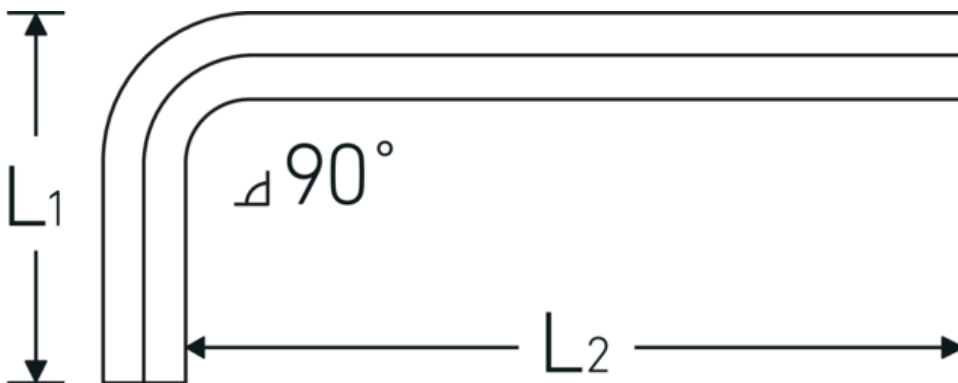

10760a

Art. no. **43553009**  
 GTIN **4018754332311**  
 Model **10760a 9/64**  
**WINKELSCHRAUBENDREHER**  
**SECHSKANT**

**Label.** Utgång sexkant 9/64 L.23mm x 63mm

**Features.**

- för insexskruv
- kromvanadium, förnicklade (0,028; 0,035; 0,050" brunerade)

### Technical Drawing.

### Technical Attributes.

Utgång sexkant utsida (tum)	9/64
L1	23 mm
L2	63 mm

### Logistics data.

Djup mm (IFS)	69
Bredd mm (IFS)	25
Höjd mm (IFS)	4
Längd (packad, mm)	175
Bredd (packad, mm)	100
Höjd (packad, mm)	5
Volym (förpackad, dm3)	0.0875 dm3

<b>Art. no.</b>	43553009
<b>Vikt (brutto, kg)</b>	0,084
<b>Vikt PAP (kg)</b>	0,000
<b>Vikt PVC (kg)</b>	0,004
<b>GTIN</b>	4018754332311
<b>Ursprungsland AWR</b>	GERMANY
<b>Ursprungsregion</b>	Nordrhein-Westfalen
<b>WEEE/ElektroG</b>	nicht ear-pflichtig
<b>Tulltaxa nr.</b>	82054000
<b>Förpackningsstandard</b>	10
<b>Vikt (g)</b>	7 g