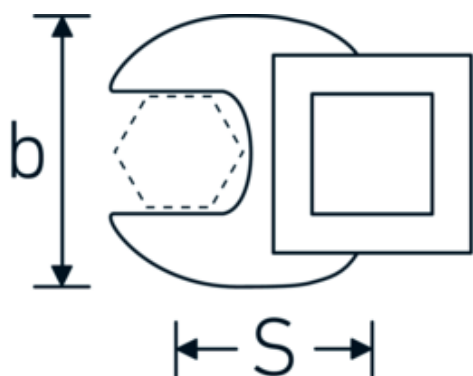

Crowfoot-Schlüssel, zöllig

540a

Art.-Nr. 02500040
GTIN 4018754004676
Modell 540 A 3/4

Bezeichnung. 3/8 " Crowfoot-Schlüssel SW 3/4" L.42,5mm

Eigenschaften. • Chrome Alloy Steel, verchromt

Technische Zeichnung.

Technische Attribute.

a	6,3 mm
Antriebsvierkant innen (Zoll)	3/8 "
Breite mm (b)	38 mm
Länge mm (L)	42,5 mm
S	24 mm
Schlüsselweite [Zoll]	3/4 "

Logistikdaten.

Tiefe mm (IFS)	44
Breite mm (IFS)	38
Höhe mm (IFS)	18
WEEE/ElektroG	nicht ear-pflichtig
Länge (verpackt, mm)	45
Breite (verpackt, mm)	39
Höhe (verpackt, mm)	19