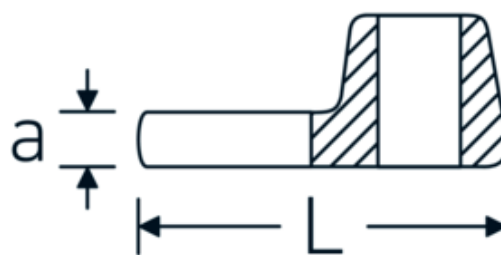

Crowfoot-Schlüssel, zöllig

540a

Art.-Nr. 02500040
GTIN 4018754004676
Modell 540 A 3/4

Bezeichnung. 3/8 " Crowfoot-Schlüssel SW 3/4" L.42,5mm

Eigenschaften. • Chrome Alloy Steel, verchromt

Technische Zeichnung.

Technische Attribute.

a	6,3 mm
Antriebsvierkant innen (Zoll)	3/8 "
Breite mm (b)	38 mm
Länge mm (L)	42,5 mm
S	24 mm
Schlüsselweite [Zoll]	3/4 "

Logistikdaten.

Tiefe mm (IFS)	44
Breite mm (IFS)	38
Höhe mm (IFS)	18
WEEE/ElektroG	nicht ear-pflichtig
Länge (verpackt, mm)	45
Breite (verpackt, mm)	39
Höhe (verpackt, mm)	19