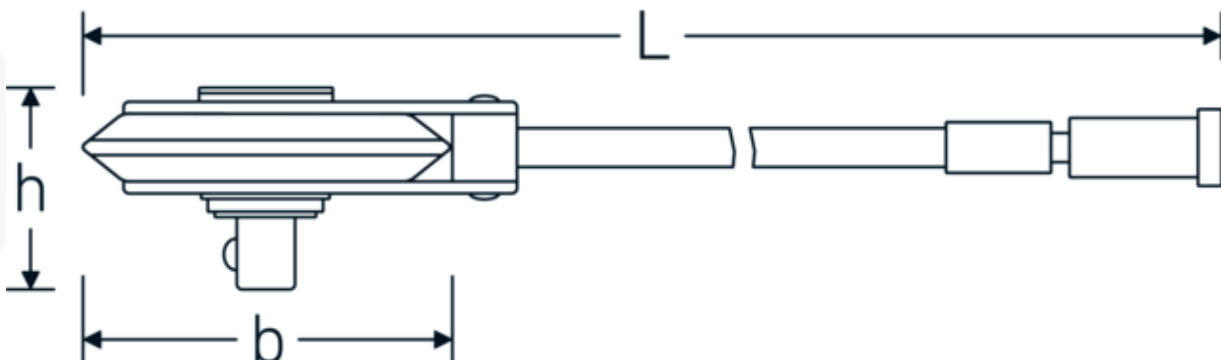

### Betegnelse.

Vinkelmåleskive Nr. 7380N Indvendig firkantet 1/2" Udvendig firkant 1/2" L.416mm

### Egenskaber.

- til den drejevinkelstyrede skruetilspænding, med stabiliseret aflæsningspunkt
- sikker aflæsning fra enhver vinkel pga. 2 skrånkalaer
- med afskruelig magnet til montering af et topnøglehoved med 1/2" indv. firkant
- til anvendelse sammen med et spændeværktøj, fx Service MANOSKOP® nr. 730N
- den drejevinkelstyrede skruetilspænding skal først have påført et defineret drejemoment med en momentnøgle denne nøgle skal råde over tilstrækkelig kapacitet til også at kunne udføre en drejevinkel
- valget af vinkelmåleskive- med 1/2" eller 3/4" firkant- retter sig efter firkanten på spændeværktøjet

### Fordele.

til drejevinkelstyret skruetilspænding med stationært aflæsningspunkt

## Tekniske egenskaber.

|                            |        |
|----------------------------|--------|
| Indvendig firkant [tommer] | 1/2 "  |
| Udvendig firkant [tommer]  | 1/2 "  |
| Bredde mm. (b)             | 78 mm  |
| Højde mm. (h)              | 43 mm  |
| Længde mm. (L)             | 416 mm |
| Model nr.                  | 7380N  |
| Skalainddeling             | 2°     |