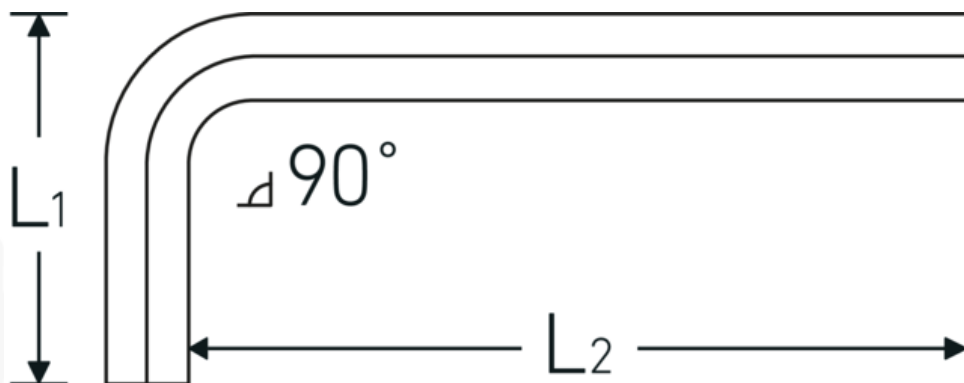

### Designazione.

Chiave esagonale piegata metrica Esagono di uscita 1,5mm Lar.15,5mm x 46,5mm

### Descrizione.

- DIN ISO 2936
- per viti a brugola esagonali
- cromo vanadio, nichelate
- 0,9 mm brunito

## Attributi tecnici.

<b>Profilo di uscita</b>	Esagonale
<b>Uscita esagono esterno (mm)</b>	1,5 mm
<b>DIN</b>	DIN ISO 2936
<b>L1</b>	15,5 mm
<b>L2</b>	46,5 mm