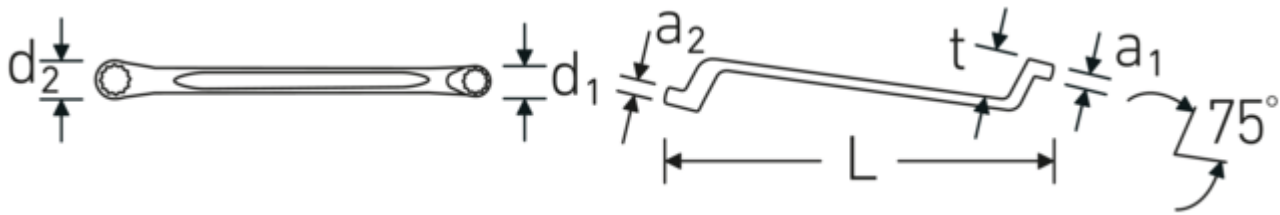

Eigenschappen.

- StahlwilleSTABIL®
- diep doorgezet
 - DIN 838/ISO 10104
 - Chrome-Alloy-Steel, verchromd

Voordelen.

diep gebogen

Technologieën en kenmerken.

Anti-Slip-Drive

Het speciale AS-Drive-profiel maakt een hoge krachtoverbrenging mogelijk op de vlakke kanten van schroeven en bouten zonder ze te beschadigen. Dit voorkomt ook het afbreken van de schroef- of boutkop.

Dunwandige ringen

De smalle diameter van onze ringen vereenvoudigt het werk in krappe ruimtes. De zijkanten van de ringen zijn hoger dan bij standaardmoeren, waardoor vastlopen wordt voorkomen.

Technische tekening.

Technische kenmerken.

a1	12 mm
a2	13 mm
Uitvoerprofiel	Dubbel-zeskant AS-drive
d1	26,6 mm
d2	30,7 mm
Lengte mm (L)	300 mm
Flatbreedte 1 [mm]	18 mm
Ringpositie	75 °
Breedte over vlakken 2 [mm]	21 mm
t	31 mm

Logistieke gegevens.

Diepte mm (IFS)	310
Breedte mm (IFS)	38
Hoogte mm (IFS)	31
Lengte (verpakt, mm)	330
Breedte (verpakt, mm)	100
Hoogte (verpakt, mm)	58
Volume (verpakt, dm ³)	1.914 dm ³
Artikelnr.	41041821
Gewicht (bruto, KG)	2,790
Gewicht PAP (KG)	0,000
Gewicht PVC (KG)	0,018
GTIN	4018754020980
Land van oorsprong AWR	GERMANY
Regio van oorsprong	Nordrhein-Westfalen
WEEE/ElektroG	nicht ear-pflichtig
Douanetarief nr.	82041100
Verpakkingsstandaard	10
Gewicht (g)	279 g