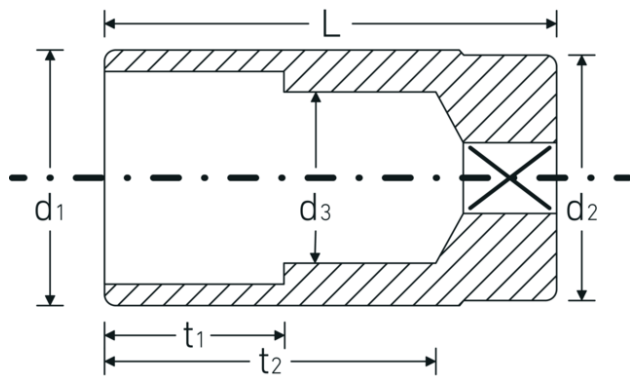

### Bezeichnung.

1/2 " Steckschlüsseinsatz SW mm L.83mm

### Eigenschaften.

- lange Ausführung
- Doppelsechskant mit AS-Drive-Profil
- 1/2" Innenvierkant-Antrieb
- Gr. 16 mm-5/8", 20,8 mm-13/16": mit Gummieinsatz für Zündkerzen
- HPQ® Hochleistungsstahl, verchromt
- DIN 3124 / ISO 2725-1 / DIN EN 3710 / DIN EN 3709 / ASME B 107.5M

## Technische Attribute.

Abtriebsprofil	Doppelsechskant AS-Drive
Antriebsvierkant innen (Zoll)	1/2 "
d1	21,2 mm
d2	22,7 mm
d3	14 mm
DIN	DIN 3124 / ISO 2725-1, DIN EN 3710, DIN EN 3709, ASME B 107.5M
Länge mm (L)	83 mm
Schlüsselweite [mm]	15 mm
t1	35 mm
t2	64,9 mm