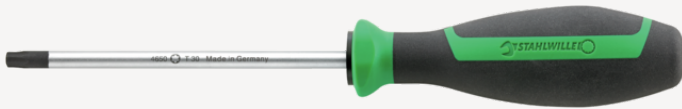

TORX® schroevendraaier DRALL+

4650

Artikelnr. **46503015**
GTIN **4018754278053**
Model **4650 T15**

Aanwijzing.

TORX® schroevendraaier DRALL+ T15 L.80mm

Eigenschappen.

- voor inwendige TORX® bouten
- Chrome-Alloy-Steel, matverchromd
- zwarte punt

Voordelen.

voor binnen TORX® schroeven

Hoogtepunten van het product.

Voortreffelijk vakmanschap.

De bladen zijn vervaardigd van uitzonderlijk fijn industrieel Chrome Alloy Steel, extra gehard en verankerd in de greep, zodat ze daar blijven zitten.

Technologieën en kenmerken.

DRALL+

Onze DRALL+ handgreep is antislip en ergonomisch. Een verlengde gripzone beschermt de vingers en een handstop voorkomt dat het gereedschap per ongeluk wegglijdt of wegrolt.

Technische tekening.

Technische kenmerken.

Uitvoerprofiel	TORX®
Maat uitvoerprofiel	T15
L1	80 mm
L2	165 mm

Logistieke gegevens.

Diepte mm (IFS)	187
Breedte mm (IFS)	25
Hoogte mm (IFS)	25
Lengte (verpakt, mm)	190
Breedte (verpakt, mm)	80
Hoogte (verpakt, mm)	43
Volume (verpakt, dm3)	0.6536 dm3
Artikelnr.	46503015
Gewicht (bruto, KG)	0,245
Gewicht PAP (KG)	0,082
Gewicht PVC (KG)	0,000
GTIN	4018754278053
Land van oorsprong AWR	GERMANY
Regio van oorsprong	Nordrhein-Westfalen
WEEE/ElektroG	nicht ear-pflichtig
Douanetarief nr.	82054000
Verpakkingsstandaard	5
Gewicht (g)	38 g