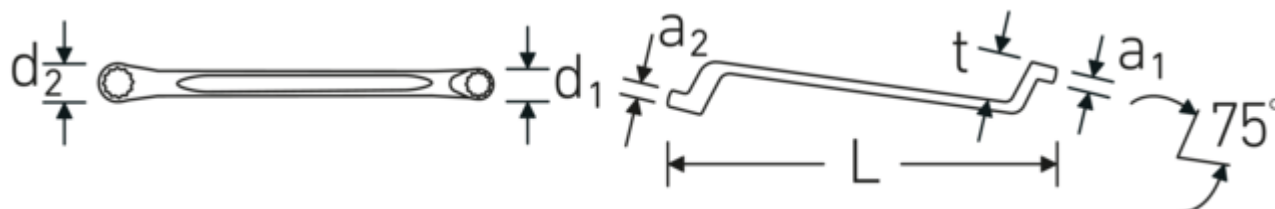

Descripción.

- Llaves para tuercas y tornillos con distintos anchos en pulgadas
- Los lados del anillo presentan un acodado profundo, con un ángulo de 75°
- Construcción estable, inteligente, esbelta y ligera
- Alta resistencia a la flexión gracias al perfil doble T
- Superficie adherente y muy agradable al tacto
- Extremadamente resistente y extraordinariamente duradero
- Forjado en troquel, endurecido y enfriado en baño de aceite
- Calidad de alto rendimiento, acero de aleación de cromo, cromado
- En embalaje de cartón

Ventajas.

muy acodada

Tecnologías y prestaciones.

Perfil de doble T

Nuestras llaves combinadas y de estrella tienen un rebaje adicional en el centro de la herramienta. Similar al principio de una viga en T doble, proporciona una enorme capacidad de carga y la máxima resistencia a la vez que reduce el peso.

Anillos de pared delgada

El fino diámetro de las paredes de nuestros anillos facilita el trabajo en espacios reducidos. Los lados del anillo son más altos que las tuercas estándar, lo que evita que se atasquen.

Dibujo técnico.

Atributos técnicos.

Número de herramientas	10 pzs.
Rango	1/4x5/16-7/8x15/16
Superficie	cromado
Núm. de modelo	20a/10

Datos logísticos.

Profundidad mm (IFS)	390
Anchura mm (IFS)	80
Altura mm (IFS)	50
Longitud (empaquetada, mm)	390
Anchura (empaquetada, mm)	80
Altura en pulgadas	50
Volumen (envasado, dm3)	1.56 dm3
Núm. art.	96414405
Peso (bruto, kg)	2,200
Peso PAP (kg)	0,090
Peso PVC (kg)	0,000
GTIN	4018754081165
País de origen AWR	GERMANY
Región de origen	Nordrhein-Westfalen
RAEE/Ley eléctrica	nicht ear-pflichtig
Arancel de aduanas núm.	82041100
Norma de embalaje	1
Peso	2200 g