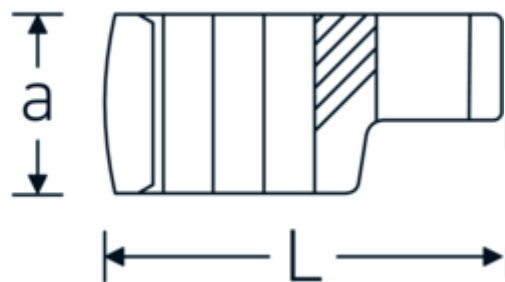

Crowning-Schlüssel, metrisch

440

Art.-Nr. 03190036

GTIN 4018754102075

Modell 440 36

Bezeichnung. 1/2 " Crowring-Schlüssel SW 36mm L.66,5mm

Eigenschaften.

- Doppelsechskant mit AS-Drive-Profil
- Chrome Alloy Steel, verchromt

Technische Zeichnung.

Technische Attribute.

a	24 mm
Antriebsvierkant innen (Zoll)	1/2 "
Breite mm (b)	51,9 mm
Länge mm (L)	66,5 mm
S	34,6 mm
Schlüsselweite [mm]	36 mm
W	27 mm

Logistikdaten.

Tiefe mm (IFS)	65
Breite mm (IFS)	50
Höhe mm (IFS)	15
WEEE/ElektroG	nicht ear-pflichtig
Länge (verpackt, mm)	66
Breite (verpackt, mm)	51
Höhe (verpackt, mm)	16