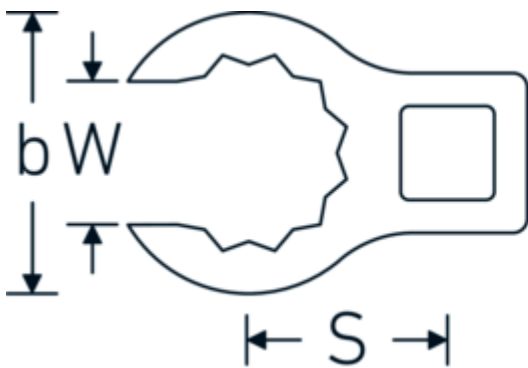

Crowning-Schlüssel, metrisch

440

Art.-Nr. 03190036

GTIN 4018754102075

Modell 440 36

Bezeichnung. 1/2 " Crowring-Schlüssel SW 36mm L.66,5mm

Eigenschaften.

- Doppelsechskant mit AS-Drive-Profil
- Chrome Alloy Steel, verchromt

Technische Zeichnung.

Technische Attribute.

a	24 mm
Antriebsvierkant innen (Zoll)	1/2 "
Breite mm (b)	51,9 mm
Länge mm (L)	66,5 mm
S	34,6 mm
Schlüsselweite [mm]	36 mm
W	27 mm

Logistikdaten.

Tiefe mm (IFS)	65
Breite mm (IFS)	50
Höhe mm (IFS)	15
WEEE/ElektroG	nicht ear-pflichtig
Länge (verpackt, mm)	66
Breite (verpackt, mm)	51
Höhe (verpackt, mm)	16