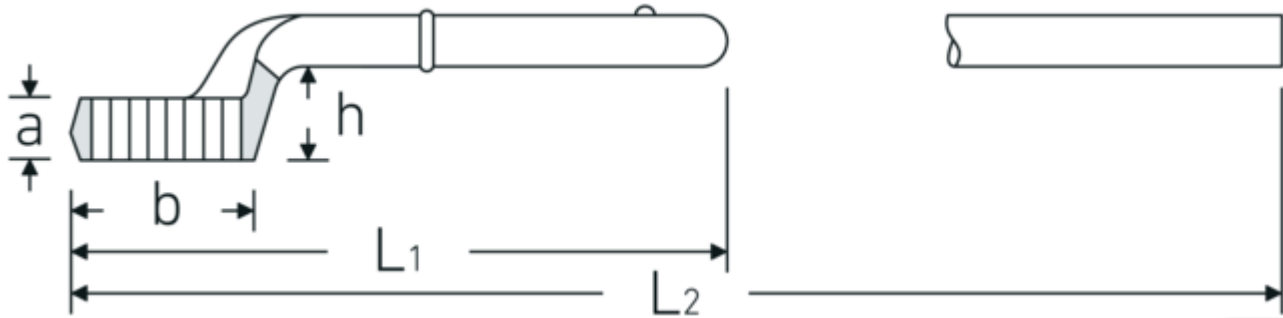

### Descrizione.

- senza leva
- Chrome-Alloy-Steel, cromate

### Attributi tecnici.

a	40,5 mm
Larghezza mm (b) per modello	125 mm 4
Altezza mm (h)	59 mm
L1	385 mm
L2	1075 mm
Larghezza tra le piastre 1 [mm]	85 mm