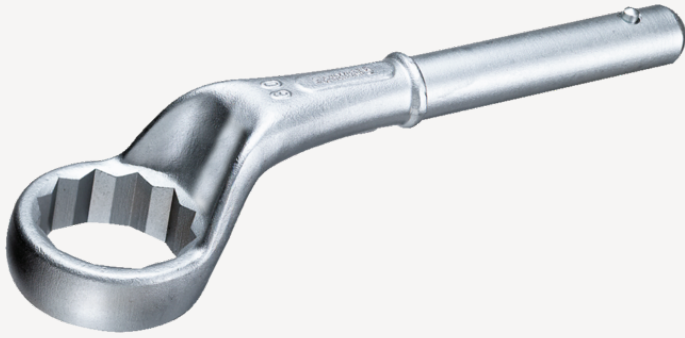

## Chiavi poligonali curve

5

Nr. art **42020085**  
GTIN **4018754023615**  
Modello **5 85**

### Designazione.

Chiave ad anello chiuso rinforzata Mis. 85mm Lar.385mm

### Descrizione.

- senza leva
- Chrome-Alloy-Steel, cromate