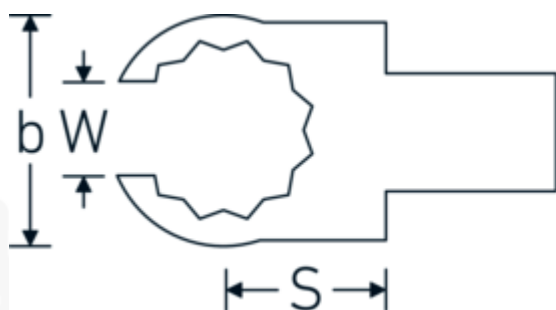

Embout OPEN-RING à anneau ouvert

733/10

Réf. n° 58231010
GTIN 4018754034352
Modèle 733/10 10

Désignation.

Clé à emboîter OPEN-RING Taille 10mm Porte Outil 9 x 12

Caractéristiques.

- Pour clés dynamométriques avec prise carrée
- Fixation par goupille de sécurité
- Chromage sur nickel, durable et anti-éclats
- Forgé en matrice, trempé et refroidi en bain d'huile
- Extrêmement résistant, exceptionnellement durable

Avantages.

Pour les clés dynamométriques à embout carré

Dessin technique.

Attributs techniques.

Largeur mm (b) 21.5 mm

Données logistiques.

Profondeur mm (IFS) 43

Taille du porte-outil [carré intérieur]	9 x 12 mm	Largeur	23
Hauteur mm (h)	11 mm	Hauteur mm (IFS)	14
S	17,5 mm	WEEE/ElektroG	nicht ear-pflichtig
Ouverture [mm]	10 mm	Longueur (emballé, mm)	49
W	7,1 mm	Largeur (emballé, mm)	26
		Hauteur (emballé, mm)	15
		Volume (emballé, dm3)	0.01911 dm3
		Réf. n°	58231010
		Poids (brut, kg)	0,060
		Poids PAP (kg)	0,000
		Poids PVC (kg)	0,002
		GTIN	4018754034352
		Pays d'origine AWR	GERMANY
		Région d'origine	Nordrhein-Westfalen
		Position tarifaire	82041100
		Emballage	1
		Poids	57 g