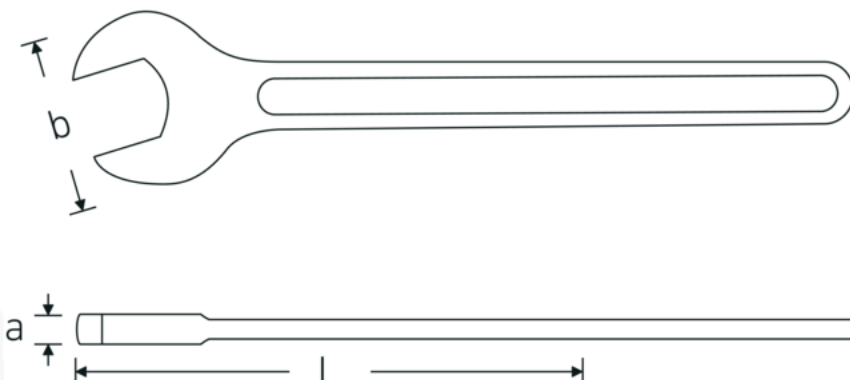

Llaves de una sola boca

4004

Núm. art. **40040320**
GTIN **4018754018338**
Modelo **4004 32**

Designación. Llave de una boca SW 32mm Long.273mm

Descripción.

- DIN 894 asta 85 mm
- acero especial, gris acero

Ventajas.

DIN 894 hasta 85 mm

Dibujo técnico.

Atributos técnicos.

a 11,8 mm
Anchura mm (b) 66 mm

Datos logísticos.

Profundidad mm (IFS) 270
Anchura mm (IFS) 65

DIN	DIN 894	Altura mm (IFS)	12
Longitud mm (L)	273 mm	Longitud (empaquetada, mm)	280
Superficie	gris acero	Anchura (empaquetada, mm)	90
Anchura de los planos 1 [mm]	32 mm	Altura en pulgadas	51
		Volumen (envasado, dm3)	1.2852 dm3
		Núm. art.	40040320
		Peso (bruto, kg)	1,590
		Peso PAP (kg)	0,000
		Peso PVC (kg)	0,013
		GTIN	4018754018338
		País de origen AWR	GERMANY
		Región de origen	Nordrhein-Westfalen
		RAEE/Ley eléctrica	nicht ear-pflichtig
		Arancel de aduanas núm.	82041100
		Norma de embalaje	5
		Peso	315 g