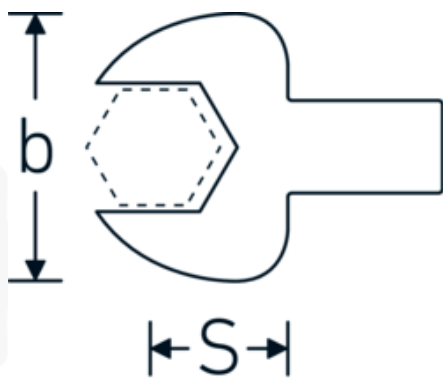

### Aanwijzing.

Insteeksteeksleutel Maat 38mm Wkz.Aufn.14 x 18

### Eigenschappen.

- Voor momentsleutels met vierkante mof
- Vastgezet door penvergrendeling
- Verchroomd over nikkel, duurzaam en spaanbestendig
- Drop gesmeed, gehard en gekoeld in een oliebad
- Extreem veerkrachtig, uitzonderlijk duurzaam

## Technische kenmerken.

Breedte mm (b)	74 mm
Afmeting gereedschapshouder [vierkant inwendig]	14 x 18 mm
Hoogte mm (h)	15 mm
S	32,5 mm
Sleutelplaatdikte [mm]	38 mm

## Logistieke gegevens.

Diepte mm (IFS)	70
Breedte mm (IFS)	73
Hoogte mm (IFS)	21
WEEE/ElektroG	nicht ear-pflichtig
Lengte (verpakt, mm)	70
Breedte (verpakt, mm)	73
Hoogte (verpakt, mm)	21
Volume (verpakt, dm3)	0.10731 dm3
Artikelnr.	58214038
Gewicht (bruto, KG)	0,268
Gewicht PAP (KG)	0,000
Gewicht PVC (KG)	0,004
GTIN	4018754158287
Land van oorsprong AWR	GERMANY
Regio van oorsprong	Nordrhein-Westfalen
Douanetarief nr.	82041100
Verpakkingsstandaard	1
Gewicht (g)	265 g