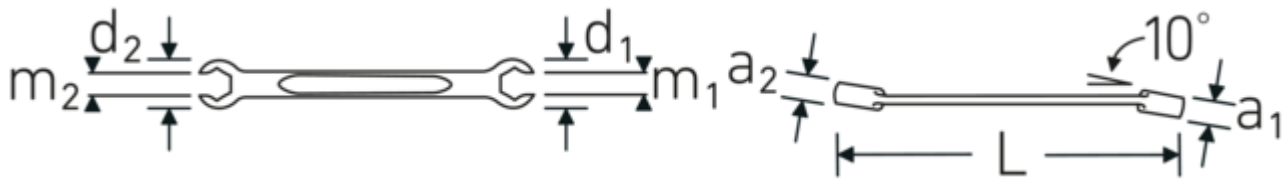

Dubbele ringsleutel open afgekant OPEN RING, metrisch, zeskant

OPEN RING 24

Artikelnr. 41081113
GTIN 4018754021925
Model OPEN RING 24 11 x 13

Aanwijzing.

Dubbele ringsleutel open afgekant OPEN RING Maat 11 x 13 mm L.170mm

Eigenschappen.

- zeskant
- DIN 3118/ISO 3318
- Chrome-Alloy-Steel, verchromd

Voordelen.

met zeskant

Technologieën en kenmerken.

Anti-Slip-Drive

Het speciale AS-Drive-profiel maakt een hoge krachtoverbrenging mogelijk op de vlakke kanten van schroeven en bouten zonder ze te beschadigen. Dit voorkomt ook het afbreken van de schroef- of boutkop.

Dunwandige ringen

De smalle diameter van onze ringen vereenvoudigt het werk in krappe ruimtes. De zijkanten van de ringen zijn hoger dan bij standaardmoeren, waardoor vastlopen wordt voorkomen.

Technische tekening.

Technische kenmerken.

a1	9 mm
a2	10 mm
Uitvoerprofiel	Zeskant AS-drive
d1	21,5 mm
d2	24 mm
DIN	DIN 3118 / ISO 3318
Lengte mm (L)	170 mm
m1	8,6 mm
m2	10 mm
Flatbreedte 1 [mm]	11 mm
Ringpositie	10 °
Breedte over vlakken 2 [mm]	13 mm