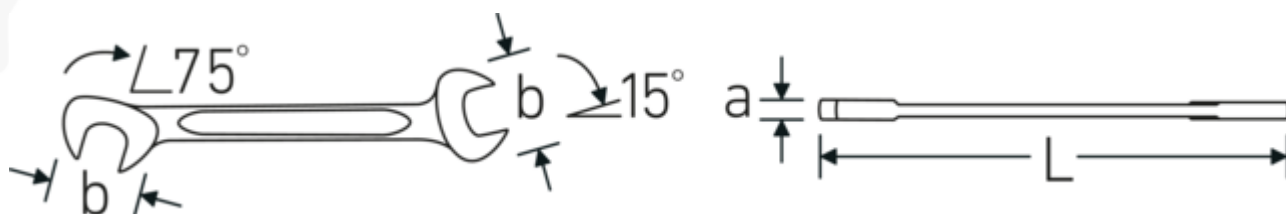

ELECTRIC 12

Art. no. **40061313**
GTIN **4018754018642**
Model **ELECTRIC 12 13**

Label. Stl. 13 mm L.131mm

Features. • kromlegerat stål, förkromade

Technologies and features.

Dubbel T-profil

Våra kombinations- och u-ringnycklar har en extra fördjupning i mitten av verktyget. Precis som principen med en dubbel T-balk ger detta en enorm bärförmåga och maximal styrka samtidigt som vikten minskas.

Offset Shaft Design

Våra skiftnycklar är specialutformade med extra förstärkning i de belastningszoner där den största kraften appliceras - nämligen vid förbindelsen mellan käften och skaftet - för att förhindra deformation.

Technical Drawing.

Technical Attributes.

a	3 mm
Bredd mm (b)	28.3 mm
Längd mm (L)	131 mm
Käkens position	15/75 °
Nyckelstorlek 1 [mm]	13 mm
Nyckelstorlek 2 [mm]	13 mm

Logistics data.

Djup mm (IFS)	131
Bredd mm (IFS)	29
Höjd mm (IFS)	3
Längd (packad, mm)	140
Bredd (packad, mm)	70
Höjd (packad, mm)	20
Volym (förpackad, dm3)	0.196 dm3
Art. no.	40061313
Vikt (brutto, kg)	0,375
Vikt PAP (kg)	0,000
Vikt PVC (kg)	0,004
GTIN	4018754018642
Ursprungsland AWR	GERMANY
Ursprungsregion	Nordrhein-Westfalen
WEEE/ElektroG	nicht ear-pflichtig
Tulltaxa nr.	82041100
Förpackningsstandard	10
Vikt (g)	37 g