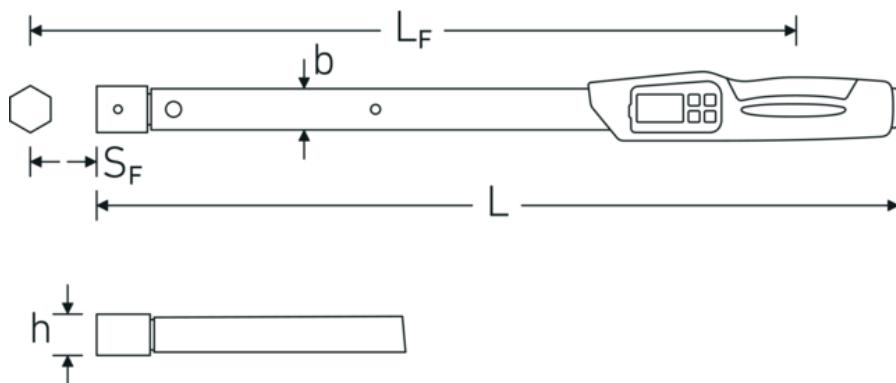

Afreesvriendelijk.

Het LC-display is goed afleesbaar en evalueert de boutverbinding optisch d.m.v. verschillende kleuren. M.b.v. slechts 4 knoppen kan de momentsleutel snel en eenvoudig worden ingesteld.

Technologieën en kenmerken.

2-componenten-handgreep

Onze 2-componenten-handgreep is anti-slip en heeft een ergonomische vorm. Is bestand tegen oliën, vetten, brandstoffen, remvloeistoffen en Skydrol. De pijl op de hendel geeft de bedieningsrichting aan.

Technische tekening.

Technische kenmerken.

Meetbereik N·m	40-400 N·m
Meetbereik ft·lb	30-300 ft·lb
Meetbereik in·lb	360-3600 in·lb
Resolutie display instellen N·m	1,0/0,1 N·m
Resolutie scherm ft·lb instellen	1,0/0,1 ft·lb
Resolutie scherm in·lb instellen	10/1,0 in·lb
Type batterij	Mignon (AA) 1,5V
Breedte mm (b)	28 mm
DIN	DIN EN ISO 6789-2:2017
Gewicht met doos	5155 g
Gr.	40
Afmeting gereedschapshouder [vierkant inwendig]	14 x 18 mm
Hoogte mm (h)	23 mm
Lengte mm (L)	688 mm
LF	655 mm
MA N·m	40 N·m
Nominale waarde N·m	400 N·m
SF	25 mm

Logistieke gegevens.

Diepte mm (IFS)	1050
Breedte mm (IFS)	140
Hoogte mm (IFS)	105
WEEE/ElektroG	Großgeräte B2C
Lengte (verpakt, mm)	1070
Breedte (verpakt, mm)	85
Hoogte (verpakt, mm)	60
Volume (verpakt, dm ³)	5.457 dm ³
Artikelnr.	96501740
Gewicht (bruto, KG)	5,500
Gewicht PAP (KG)	0,500
Gewicht PVC (KG)	0,000
GTIN	4018754180332
Land van oorsprong AWR	GERMANY
Regio van oorsprong	Nordrhein-Westfalen
Douanetarief nr.	82041100
Verpakkingsstandaard	1
Gewicht (g)	3300 g