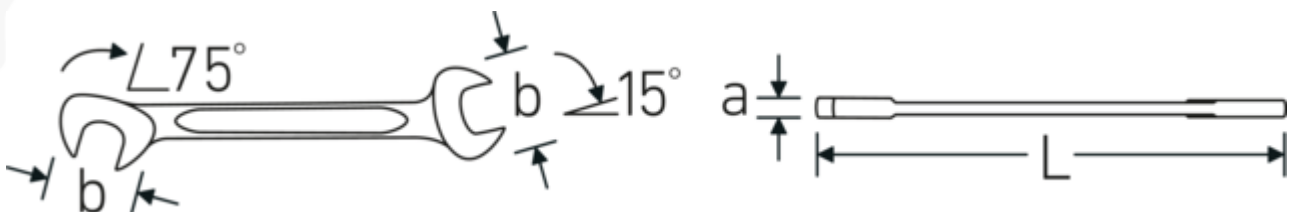

Chiavi piccole a due bocche ELECTRIC

ELECTRIC 12

Nr. art **40063232**
GTIN **4018754018673**
Modello **ELECTRIC 12 3,2**

Designazione.

Chiave fissa a due bocche piccola ELECTRIC Mis. 3.2 mm Lar.70mm

Descrizione.

- Chrome-Alloy-Steel, cromate

Tecnologie e caratteristiche.

Profilo a doppia T

Le nostre chiavi combinate e ad anello sono dotate di un ulteriore incavo al centro dell'utensile. Simile al principio di una doppia trave a T, questo sistema offre una straordinaria capacità di serraggio e la massima resistenza, riducendo al contempo il peso.

Offset Shaft Design

Le nostre chiavi sono state appositamente progettate con un rinforzo aggiuntivo nelle zone di carico in cui viene applicata la maggior quantità di forza, ovvero nel punto di collegamento tra la ganaschia e il gambo, per evitare deformazioni.

Disegno tecnico.

Attributi tecnici.

a	2 mm
Larghezza mm (b)	10.5 mm
Lunghezza mm (L)	70 mm
Posizione della bocca	15/75 °
Larghezza tra le piastre 1 [mm]	3.2 mm
Larghezza tra le piastre 2 [mm]	3.2 mm

Dati logistici.