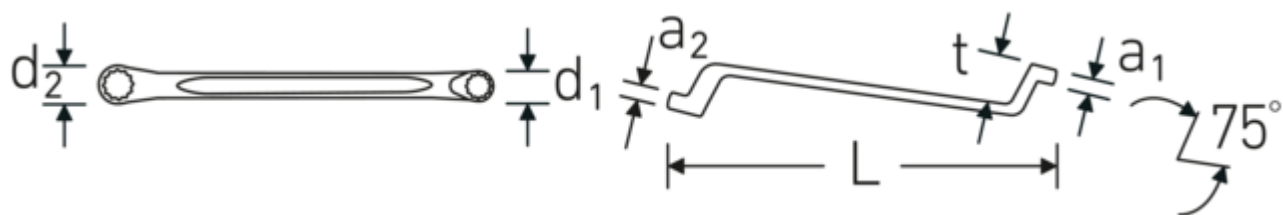

Dobbelt ringnøgle

StahlwilleSTABIL® 20

Art. nr. 41042528

GTIN 4018754021093

Model StahlwilleSTABIL 20 25 x 28

Betegnelse.

Doppeltringnøgle StahlwilleSTABIL Str. 25 x 28 mm L.350mm

Egenskaber.

StahlwilleSTABIL®

- dybforkrøppet
- DIN 838/ISO 10104
- Chrome Alloy Steel, forkromet

Fordele.

dybt forkrøppet

Teknologier og funktioner.

Anti-Slip-Drive

Den specielle AS-Drive profil muliggør høj kraftoverførsel til skruernes og boltens flader uden at beskadige dem. Dette forhindrer også, at skruehovedet rives af.

Tyndvæggede ringe

Vores ringes tynde vægddiameter gør det nemmere at arbejde på trange steder. Ringsiderne er højere end standardmøtrikker, hvilket forhindrer fastklemning.

Teknisk tegning.

Tekniske egenskaber.

a1	14 mm
a2	15 mm
Udgangsprofil	Dobbeltsekskant AS-drive
d1	36 mm
d2	40 mm
Længde mm. (L)	350 mm
Nøglestørrelse 1 [mm.]	25 mm
Ringposition	75 °
Nøglestørrelse 2 [mm.]	28 mm
t	34 mm

Logistiske data.

Dybde mm. (IFS)	358
Bredde mm. (IFS)	39
Højde mm. (IFS)	41
Længde (pakket, mm.)	380
Bredde (pakket, mm.)	110
Højde (pakket, mm.)	42
Volym (förpackad, dm3)	1.7556 dm3
Art. nr.	41042528
Vægt (brutto, kg)	2,070
Vægt PAP (kg)	0,000
Vægt PVC (kg)	0,019
GTIN	4018754021093
Oprindelsesland AWR	GERMANY
Oprindelsesregion	Nordrhein-Westfalen
WEEE/ElektroG	nicht ear-pflichtig
Toldtarif nr.	82041100
Pakkestandard	5
Vægt (g)	414 g