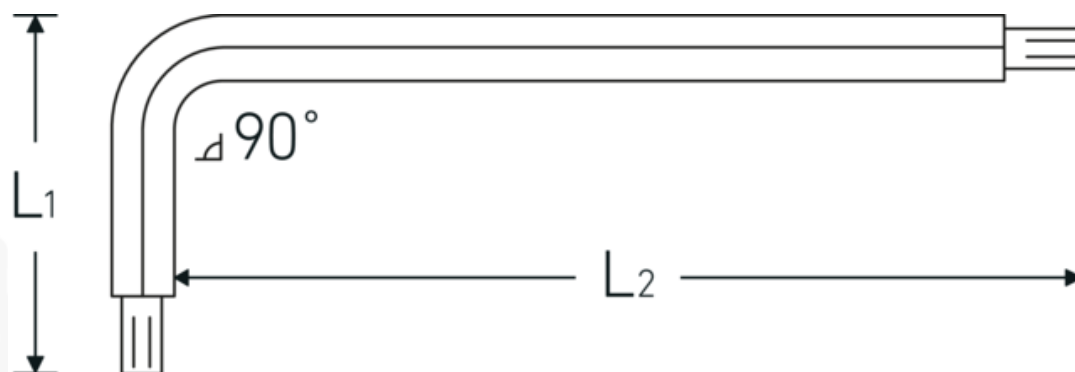

Klucze trzpieniowe z końcówką kulistą

10767

Art. nr 43263010

GTIN 4018754332847

Modelka 10767 10 KUGELKOPF-
WINKELSCHRAUBENDREHER
SECHSKANT

Oznaczenie.

Wkrętaki kątowe z głowicą kulkową Wyjście sześciokątne 10mm Dł.40mm x 222mm

Właściwości.

- do rub z gniazdem sześciokątym
- z końcówką kulistą w dłuższej części klucza
- kąt wychylenia do 25° w każdą stronę
- stal chromowo-wanadowa, oksydowana

Zalety.

do śrub z łbem walcowym o gnieździe sześciokątym

Rysunek techniczny.

Atrybuty techniczne.

Profil wyjściowy	Sześciokąt
Zewnętrzny sześciokąt wyjściowy (mm)	10 mm
L1	40 mm
L2	222 mm

Dane logistyczne.

Głębokość mm (IFS)	230
Szerokość mm (IFS)	49
Wysokość mm (IFS)	11
Długość (w opakowaniu, mm)	350
Szerokość (w opakowaniu, mm)	100
Wysokość (w opakowaniu, mm)	20
Objętość (w opakowaniu, dm ³)	0.7 dm ³
Art. nr	43263010
Waga (brutto, kg)	1,752
Waga PAP (kg)	0,000
Waga PVC (kg)	0,006
GTIN	4018754332847
Kraj pochodzenia AWR	GERMANY
Region pochodzenia	Nordrhein-Westfalen
WEEE/ElektroG	nicht ear-pflichtig
Nr taryfy celnej	82054000
Standard pakowania	10
Waga (g)	175 g

Variants.

Art. nr	Nr modelu (ERP)	Oznaczenie	GTIN
43263130	10767 1.3MM 0.050 ZOLL KUGELKOPF-WINKELSCHRAUBENDREHER SECHSKANT	Wkręta kątowe z głowicą kulkową Wyjście sześciokątne 1,3mm Dł.12mm x 72mm	4018754332755
43263015	10767 1.5 KUGELKOPF-WINKELSCHRAUBENDREHER SECHSKANT	Wkręta kątowe z głowicą kulkową Wyjście sześciokątne 1,5mm Dł.14mm x 89mm	4018754332762
43263002	10767 2 KUGELKOPF-WINKELSCHRAUBENDREHER SECHSKANT	Wkręta kątowe z głowicą kulkową Wyjście sześciokątne 2mm Dł.16mm x 99mm	4018754332779
43263025	10767 2.5 KUGELKOPF-WINKELSCHRAUBENDREHER SECHSKANT	Wkręta kątowe z głowicą kulkową Wyjście sześciokątne 2,5mm Dł.18mm x 112mm	4018754332786
43263003	10767 3 KUGELKOPF-WINKELSCHRAUBENDREHER SECHSKANT	Wkręta kątowe z głowicą kulkową Wyjście sześciokątne 3mm Dł.20mm x 124mm	4018754332793